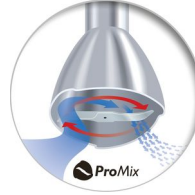

Ominaisuudet

Kahden painikkeen vapautus

Kahden painikkeen vapautuksen ansiosta Philips-sauvasekoittimen sauvaosa on helppo irrottaa puhdistamista varten.

Yksi kytkin

Helppokäyttöinen kytkin

Kapea muotoilu

Daily Collection -sauvasekoittimessa on käteensopiva kapea muotoilu .

Vahva 550 watin moottori

550 W

Tehokas 550 watin moottori kovempien aineiden käsittelyyn.

ProMix-sekoitustekniikka

Philipsin sauvasekoittimen ProMix-tekniikka on kehitetty yhdessä arvostetun Stuttgartin yliopiston kanssa. Edistyneestä sekoitustekniikasta kehitettiin entistä toimivampi ja nopeampi. Philipsin sauvasekoittimien ainutlaatuisista ProMix-sekoitustekniikkaa on optimoitu virtausta parantavalla kolmiomuodolla, joten tasaisten keittojen ja smoothie-juomien valmistaminen on nyt todella vaivatonta.