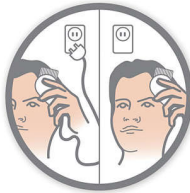

Utilizzo efficiente con e senza filo

Utilizzo senza fili o con cavo di alimentazione.