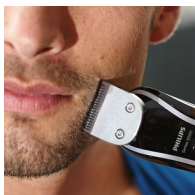

Szolgáltatások

Nagy méretű fém vágókészülék

Használja fésű nélkül a teljes méretű, fém vágókészüléket, hogy tökéletes legyen a stílusa, és tartsa rendben szakála vonalát az éles, tiszta kontúrokkal.