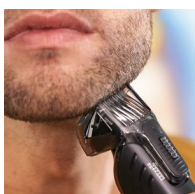

Szakáll- és borostafésű

Vágja a szakállát pontosan a megfelelő hosszúságúra, és rögzítse a beállítást, mely a leginkább illik a kívánt megjelenéshez. A szakáll- és borostafésű 18 hosszbeállítást biztosít: az egyes beállítások közt pontosan 1 mm-es különbségekkel kínál beállítási lehetőségeket 1–18 mm között.