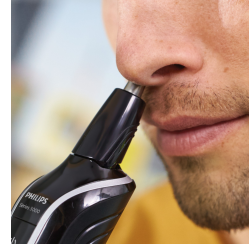

Burun kılı düzeltici

Burnunuzdaki ve kulađınızdaki istenmeyen tüylerden kolay ve rahat bir şekilde kurtulun.