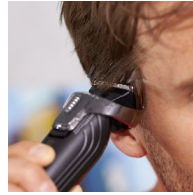

精细刀网剃须刀

准确去除双颊和下巴处较小区域的多余毛发，打造洁净利落外形。

细节梳齿

准确梳理和修剪眉毛和鬓角，打造仪容效果。

鼻毛修剪器

轻松、舒适地剪除多余鼻毛和耳毛。

发梳

保持您现有的发型，或修剪至不同长度，打造一个新发型。修剪梳提供 18 档长度设定（3 毫米至 20 毫米），每档设定之间的准确度为 1 毫米。

呵护皮肤的刀片

享受高性能轻柔修剪体验。刀片采用自动研磨设计，由细磨铬钢制成，性能持久。弧形梳齿和修剪梳可确保舒适顺滑，接触皮肤时提供保护。

充电 10 小时，可使用 60 分钟

我们的全新刀片可减少摩擦，与先前型号相比，使用时间增加 70% 以上。

可全身水洗

每次使用后，只需冲洗刀片和修剪梳即可维持性能。

存储袋

将多功能修剪器存放于方便的软袋中，其可以在您外出时收纳并保护修剪器和所有附件。