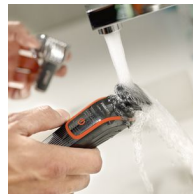

呵护皮肤的刀片

享受高性能轻柔修剪体验。刀片采用自动研磨设计，由细磨铬钢制成，性能持久。弧形梳齿和修剪梳可确保舒适顺滑，接触皮肤时提供保护。

充电 10 小时，可使用 60 分钟

我们的全新刀片可减少摩擦，与先前型号相比，使用时间增加 70% 以上。

可全身水洗

每次使用后，只需冲洗刀片和修剪梳即可维持性能。

存储袋

将多功能修剪器存放于方便的软袋中，其可以在您外出时收纳并保护修剪器和所有附件。