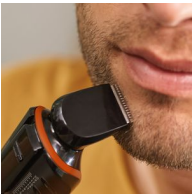

7 合 1 须发修剪器

- 4 个附件和 3 个修剪梳
- 无线、完全可水洗
- 呵护皮肤的刀片
- 无线使用 60 分钟/充电 10 小时

QG3340/16

多功能须发修剪器

7 合 1 防水修剪器，实现多种功能

使用这款多功能修剪器，尝试打造各种胡须、须髯和头发造型。7 种附件，让您可以轻松尝试打造各种不同造型。

优点

多功能

- 修剪您面部、颈部和鬓角处的毛发，完善个人形象
- 18 档可调长度 (1-18 毫米)，均匀修剪胡须或短茬
- 精心塑造络腮胡或山羊胡周边的清晰轮廓
- 精准修剪双颊和下巴处较小区域的胡须
- 将眉毛和鬓角修整至齐平长度
- 轻轻剪除多余鼻毛和耳毛
- 18 档可调长度 (3-20 毫米)，均匀修剪发型

易于使用

- 呵护皮肤的高性能刀片，打造舒适轻柔的修剪体验
- 充电 10 小时，可无线使用 60 分钟
- 可在水龙头下冲洗的修剪器
- 便于存放，或旅行时携带修剪器和附件
- 2 年保修，全球电压，无需润滑油

PHILIPS

特点

全尺寸修剪器

使用不带修剪梳的全尺寸修剪器打造造型，为胡须周边塑造整洁、轮廓清晰的造型效果。

胡须与短茬修剪梳

锁定适合您所需造型的设定，轻松修剪出您想要的胡须长度。胡须与短茬修剪梳提供 18 档长度设定（1 毫米至 18 毫米），每档设定之间的准确度为 1 毫米。

精细修剪器

打造优美线条、轮廓和细节位置的造型，精心塑造或改变个人造型。

呵护皮肤的刀片

享受高性能轻柔修剪体验。刀片采用自动研磨设计，由细磨铬钢制成，性能持久。弧形梳齿和修剪梳可确保舒适顺滑，接触皮肤时提供保护。

充电 10 小时，可使用 60 分钟

我们的全新刀片可减少摩擦，与先前型号相比，使用时间增加 70% 以上。

可全身水洗

每次使用后，只需冲洗刀片和修剪梳即可维持性能。

存储袋

将多功能修剪器存放于方便的软袋中，其可以在您外出时收纳并保护修剪器和所有附件。