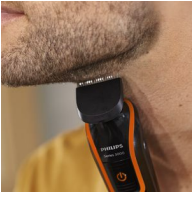

特点

全尺寸修剪器

使用不带修剪梳的全尺寸修剪器打造造型，为胡须周边塑造整洁、轮廓清晰的造型效果。