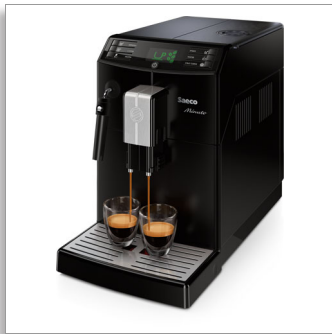

Saeco Minuto
Cafetera espresso
súper automática

- Prepara 7 variedades de café
- Espumador de leche clásico
- Negro
- Molinillo ajustable con 5 niveles

HD8761/01

Siempre tu café favorito con solo tocar un botón

Con sistema de preparación extraíble en un clic

Solo la cafetera expreso súper automática Saeco Minuto te ofrece una experiencia de café realmente recién molido con la máxima comodidad, un rendimiento de primera calidad y una amplia variedad de funciones, todo ello con unas dimensiones extremadamente compactas

Tecnología avanzada diseñada para brindar la perfección del café

- Personaliza al máximo la intensidad del café con las 5 posiciones del molinillo
- 20 000 tazas del café más refinado con molinillos de cerámica resistente
- Espuma suave con el espumador de leche clásico

Especificaciones técnicas

- Presión de la bomba: 15 bares
- Tiempo de preparación de una taza: 45 (espresso) a 100 (café largo) s
- Capacidad del depósito de agua: 1,8 L
- Altura máxima de la taza: 152 mm
- Capacidad del contenedor de granos: 250 gr
- Longitud del cable: 0,8 m
- Calderas de agua: 1
- Capacidad del depósito: 15 bebidas
- Frecuencia: 50 Hz
- Voltaje: 230 V