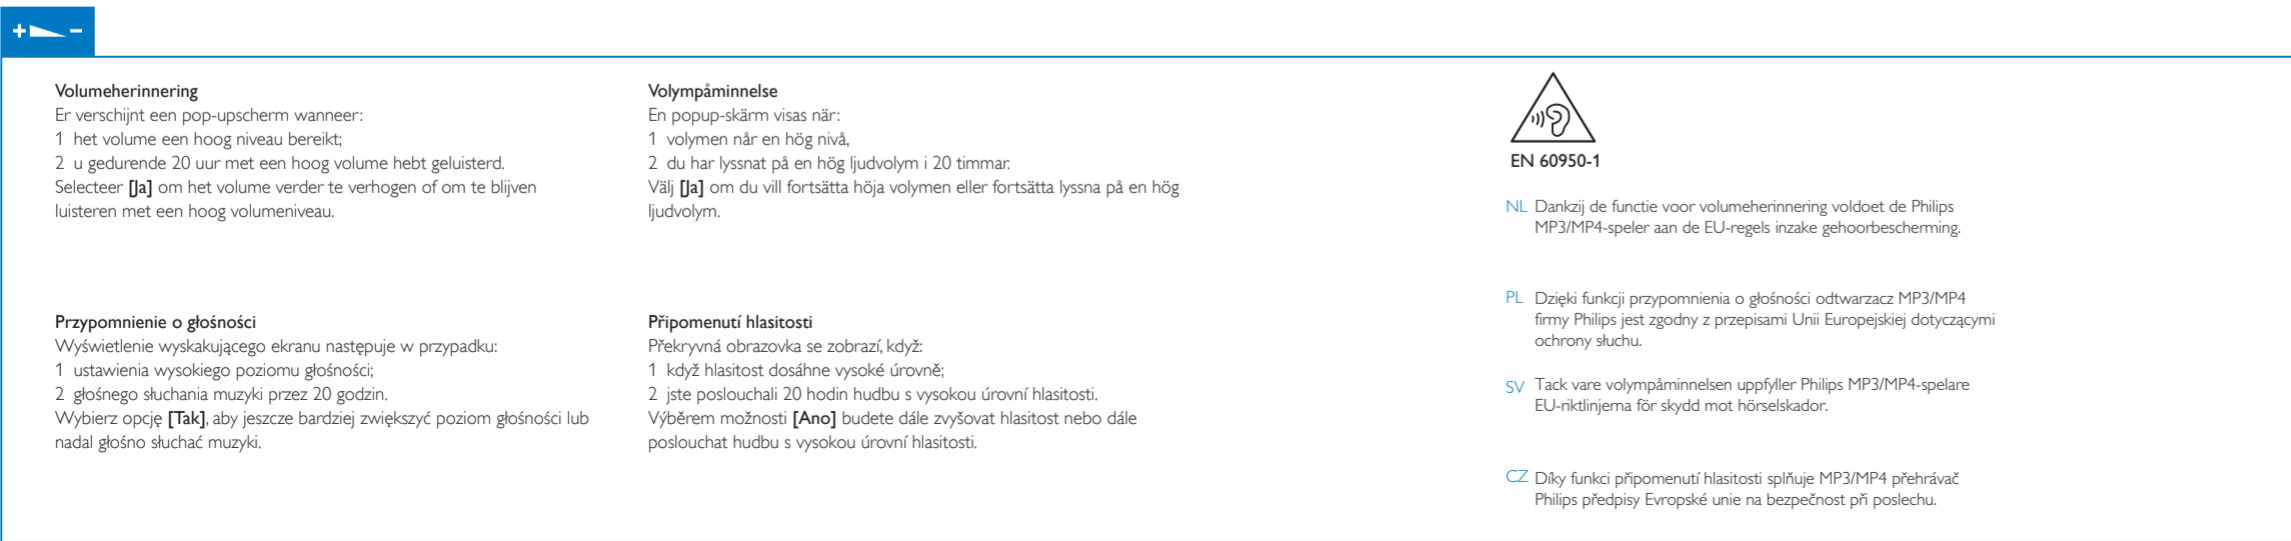

NL Ga naar www.philips.com/support voor ondersteuningsinformatie en om **Philips Device Manager** te downloaden.
PL Wejdź na stronę www.philips.com/support, aby uzyskać informacje na temat pomocy technicznej i pobrać program **Philips Device Manager**.
SV På www.philips.com/support kan du hitta supportinformation och ladda ned **Philips Device Manager**.
CZ Více informací o podpoře naleznete na adrese www.philips.com/support, také zde můžete stáhnout aplikaci **Philips Device Manager**.