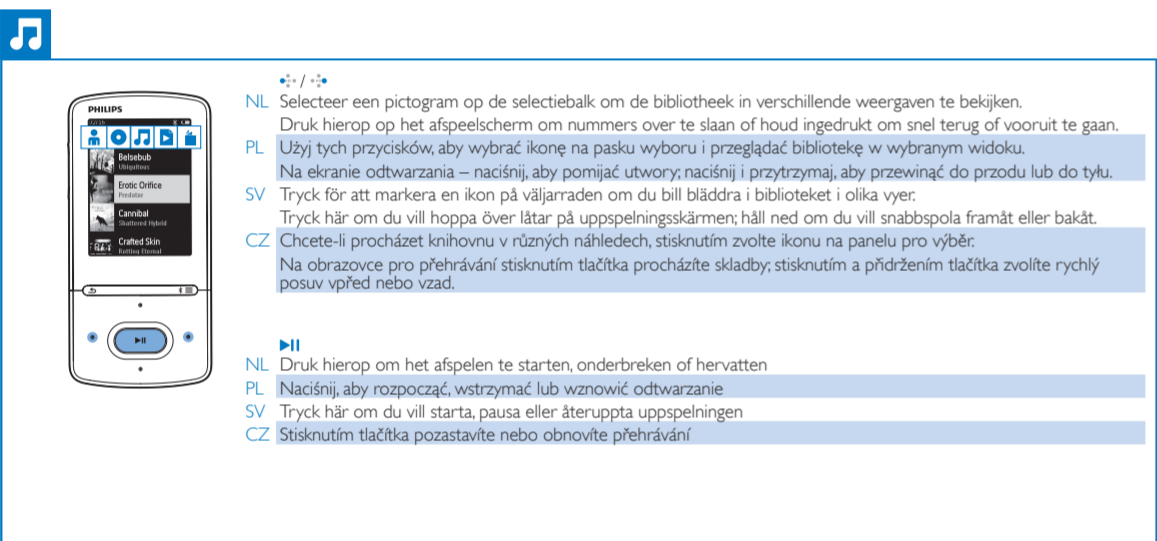

NL Ga naar www.philips.com/support voor ondersteuningsinformatie en om **Philips Device Manager** te downloaden.
PL Wejdź na stronę www.philips.com/support, aby uzyskać informacje na temat pomocy technicznej i pobrać program **Philips Device Manager**.
SV På www.philips.com/support kan du hitta supportinformation och ladda ned **Philips Device Manager**.
CZ Více informací o podpoře naleznete na adrese www.philips.com/support, také zde můžete stáhnout aplikaci **Philips Device Manager**.