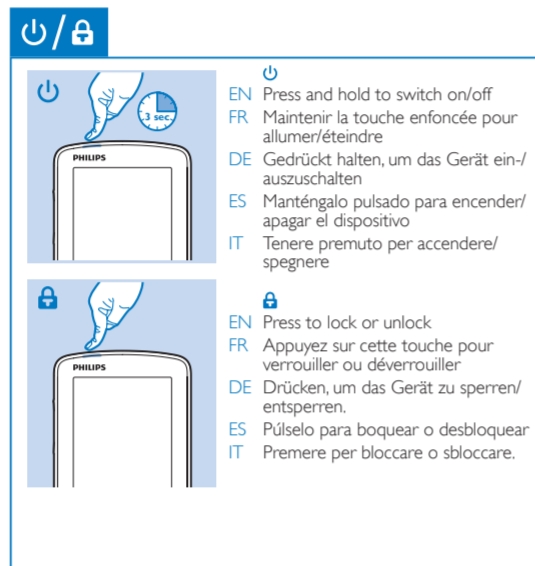

Quick start guide
Guide de mise en route
Kurzanleitung
Guía de configuración rápida
Guida rapida

Quick start guide

Register your product and get support at
www.philips.com/welcome

PHILIPS