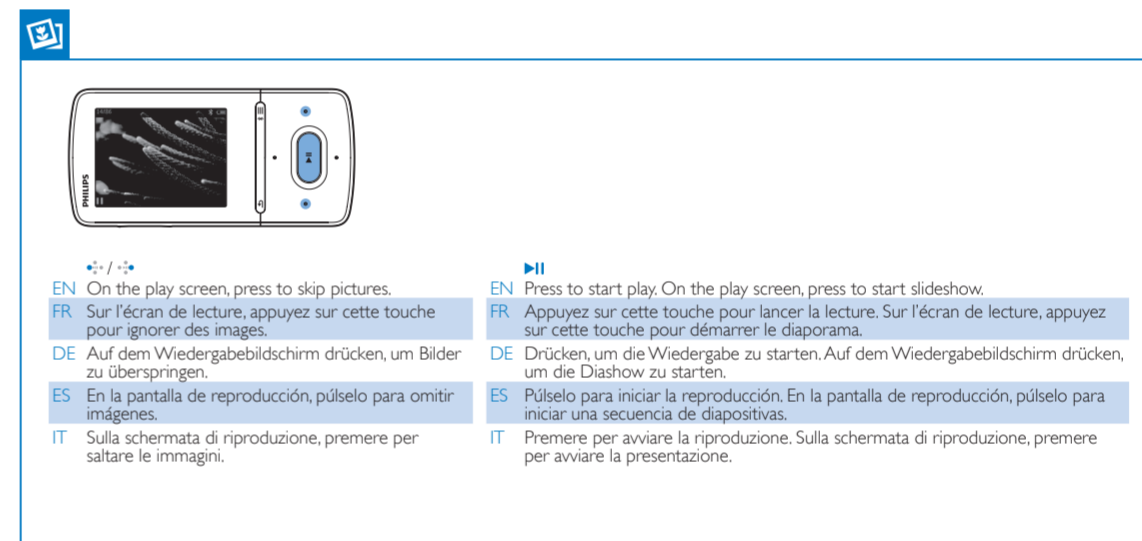

Quick start guide
Guide de mise en route
Kurzanleitung
Guía de configuración rápida
Guida rapida

Quick start guide

Register your product and get support at
www.philips.com/welcome

PHILIPS