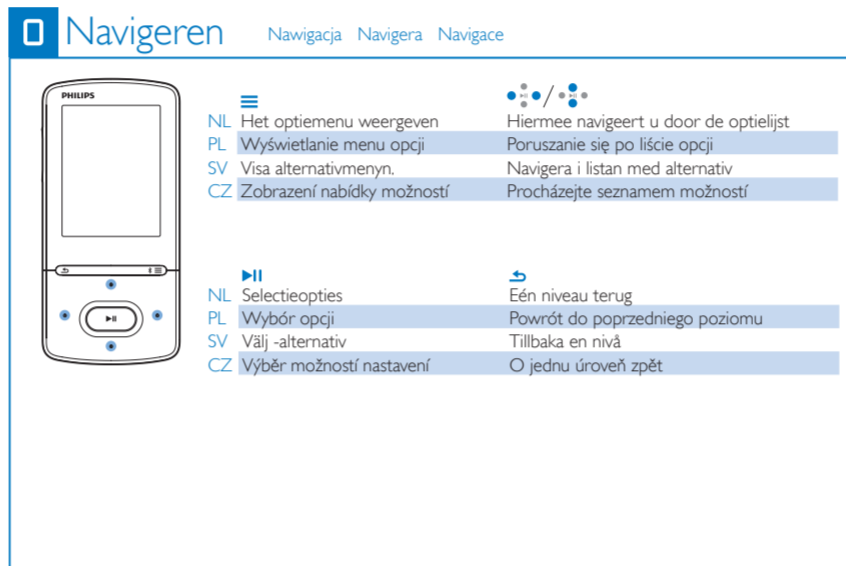

NL Ga naar www.philips.com/support voor ondersteuningsinformatie en om **Philips Device Manager** te downloaden.
PL Wejdź na stronę www.philips.com/support, aby uzyskać informacje na temat pomocy technicznej i pobrać program **Philips Device Manager**.
SV På www.philips.com/support kan du hitta supportinformation och ladda ned **Philips Device Manager**.
CZ Více informací o podpoře naleznete na adrese www.philips.com/support, také zde můžete stáhnout aplikaci **Philips Device Manager**.