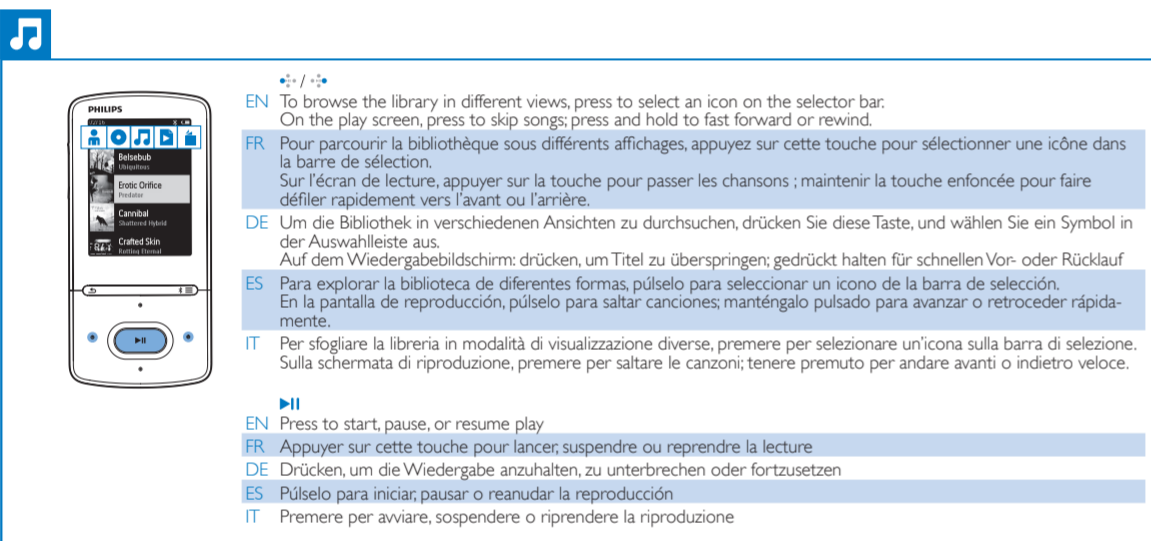

Quick start guide
Guide de mise en route
Kurzanleitung
Guía de configuración rápida
Guida rapida

Quick start guide

Register your product and get support at
www.philips.com/welcome

PHILIPS