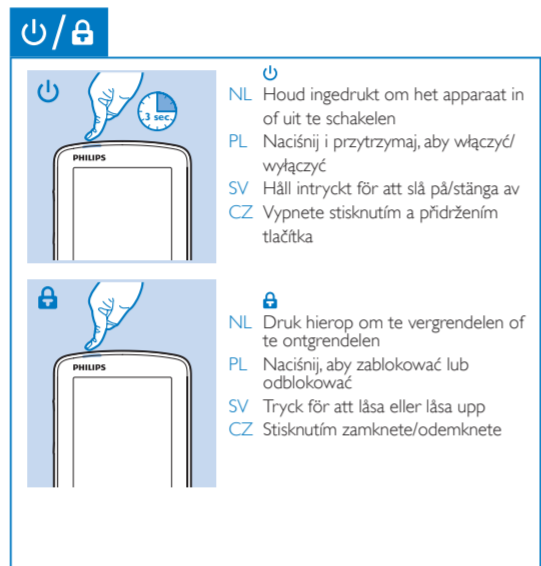

NL Ga naar www.philips.com/support voor ondersteuningsinformatie en om **Philips Device Manager** te downloaden.
PL Wejdź na stronę www.philips.com/support, aby uzyskać informacje na temat pomocy technicznej i pobrać program **Philips Device Manager**.
SV På www.philips.com/support kan du hitta supportinformation och ladda ned **Philips Device Manager**.
CZ Více informací o podpoře naleznete na adrese www.philips.com/support, také zde můžete stáhnout aplikaci **Philips Device Manager**.