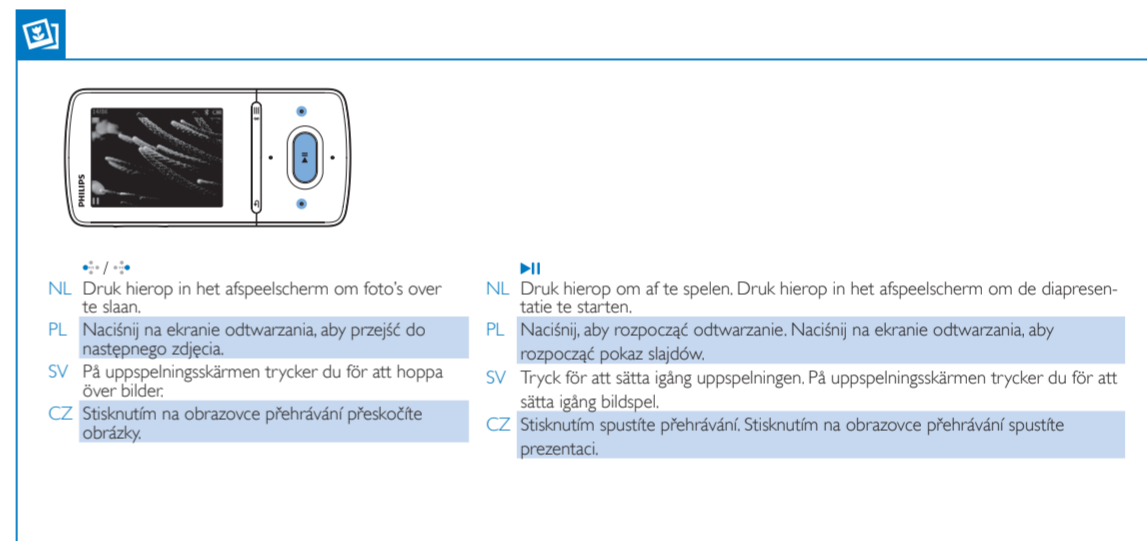

NL Ga naar www.philips.com/support voor ondersteuningsinformatie en om **Philips Device Manager** te downloaden.
PL Wejdź na stronę www.philips.com/support, aby uzyskać informacje na temat pomocy technicznej i pobrać program **Philips Device Manager**.
SV På www.philips.com/support kan du hitta supportinformation och ladda ned **Philips Device Manager**.
CZ Více informací o podpoře naleznete na adrese www.philips.com/support, také zde můžete stáhnout aplikaci **Philips Device Manager**.