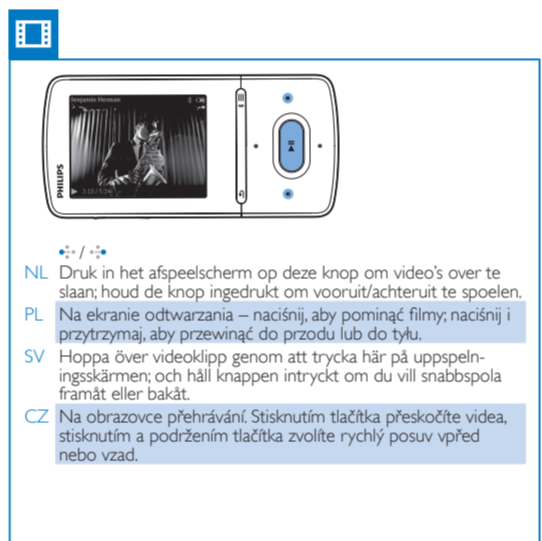

NL Ga naar www.philips.com/support voor ondersteuningsinformatie en om **Philips Device Manager** te downloaden.
PL Wejdź na stronę www.philips.com/support, aby uzyskać informacje na temat pomocy technicznej i pobrać program **Philips Device Manager**.
SV På www.philips.com/support kan du hitta supportinformation och ladda ned **Philips Device Manager**.
CZ Více informací o podpoře naleznete na adrese www.philips.com/support, také zde můžete stáhnout aplikaci **Philips Device Manager**.