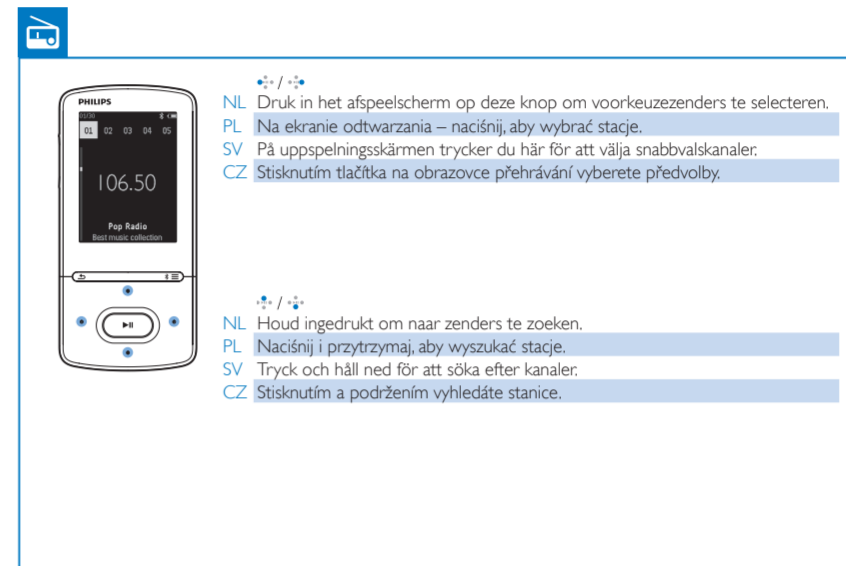

NL Ga naar www.philips.com/support voor ondersteuningsinformatie en om **Philips Device Manager** te downloaden.
PL Wejdź na stronę www.philips.com/support, aby uzyskać informacje na temat pomocy technicznej i pobrać program **Philips Device Manager**.
SV På www.philips.com/support kan du hitta supportinformation och ladda ned **Philips Device Manager**.
CZ Více informací o podpoře naleznete na adrese www.philips.com/support, také zde můžete stáhnout aplikaci **Philips Device Manager**.