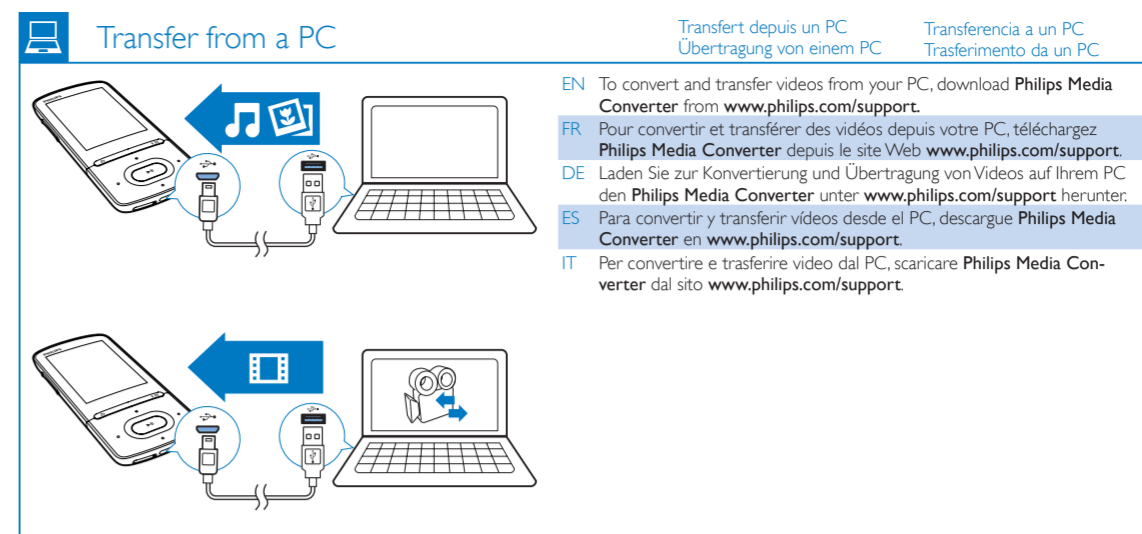

Quick start guide
Guide de mise en route
Kurzanleitung
Guía de configuración rápida
Guida rapida

Quick start guide

Register your product and get support at
www.philips.com/welcome

PHILIPS