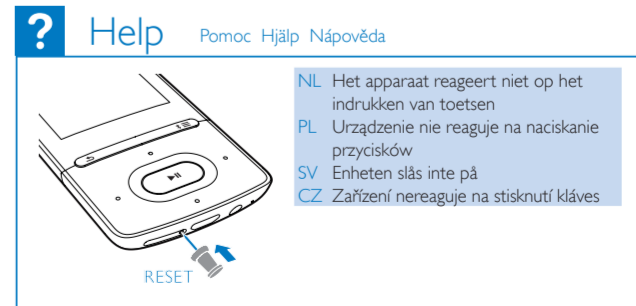

NL Ga naar www.philips.com/support voor ondersteuningsinformatie en om **Philips Device Manager** te downloaden.
PL Wejdź na stronę www.philips.com/support, aby uzyskać informacje na temat pomocy technicznej i pobrać program **Philips Device Manager**.
SV På www.philips.com/support kan du hitta supportinformation och ladda ned **Philips Device Manager**.
CZ Více informací o podpoře naleznete na adrese www.philips.com/support, také zde můžete stáhnout aplikaci **Philips Device Manager**.