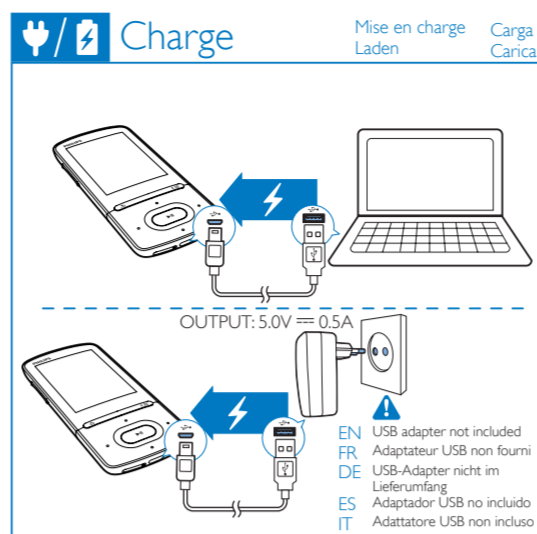

Quick start guide
Guide de mise en route
Kurzanleitung
Guía de configuración rápida
Guida rapida

Quick start guide

Register your product and get support at
www.philips.com/welcome

PHILIPS