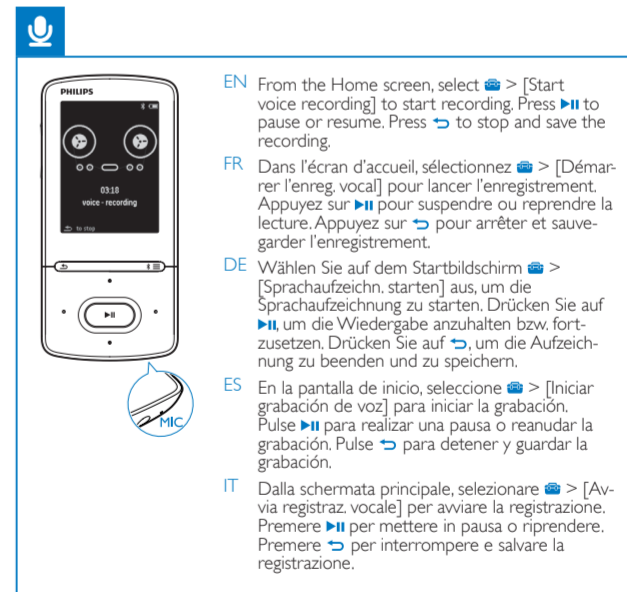

Quick start guide
Guide de mise en route
Kurzanleitung
Guía de configuración rápida
Guida rapida

Quick start guide

Register your product and get support at
www.philips.com/welcome

PHILIPS