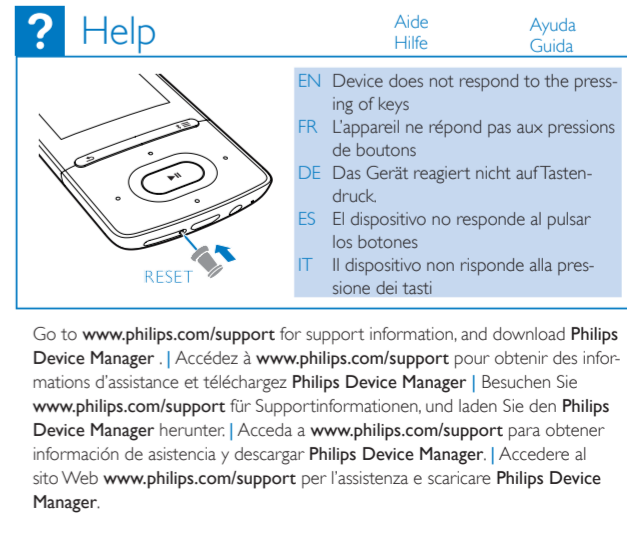

Quick start guide
Guide de mise en route
Kurzanleitung
Guía de configuración rápida
Guida rapida

Quick start guide

Register your product and get support at
www.philips.com/welcome

PHILIPS