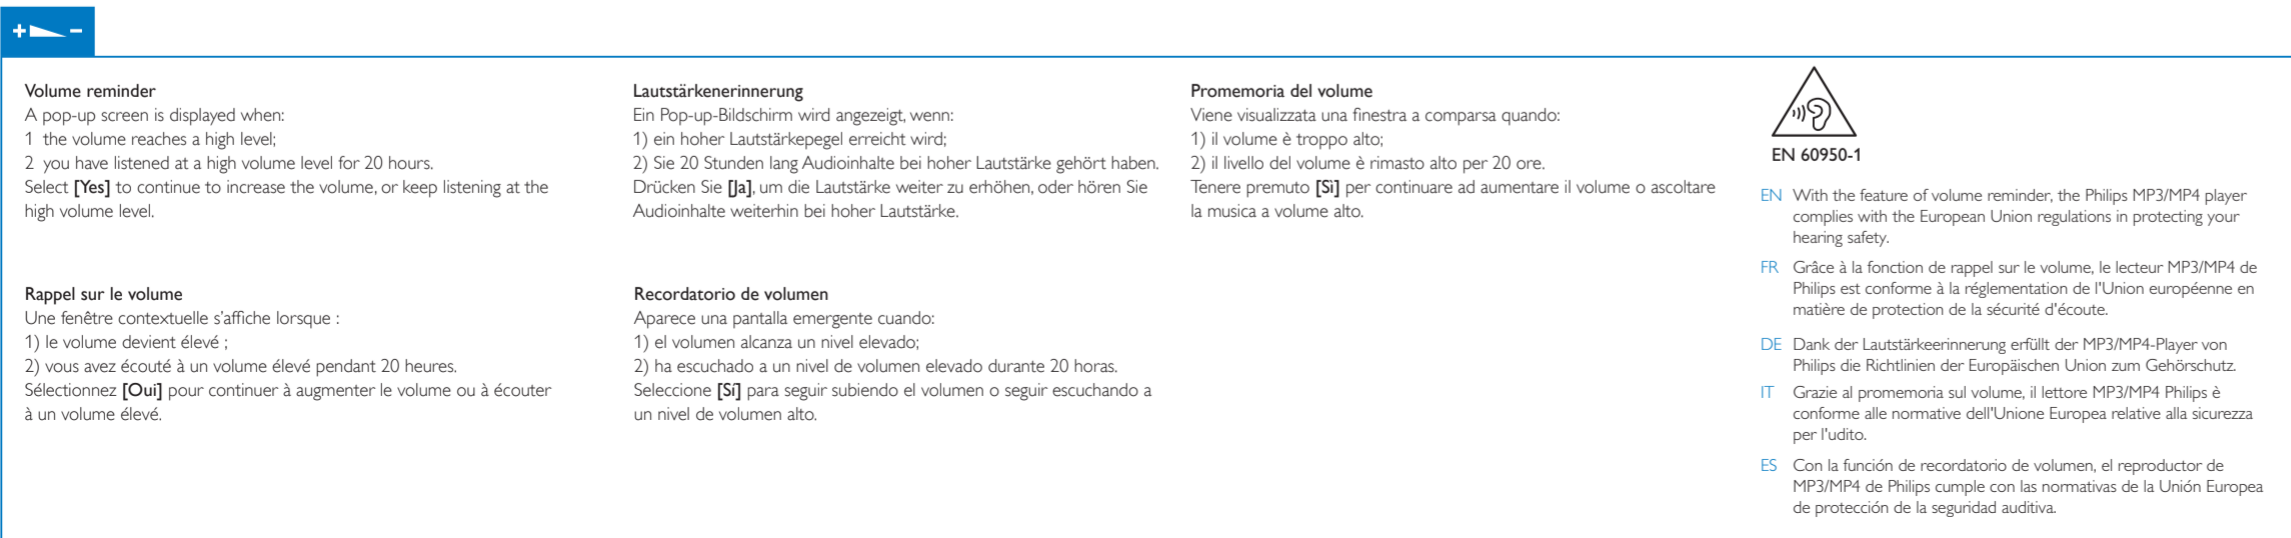

Quick start guide
Guide de mise en route
Kurzanleitung
Guía de configuración rápida
Guida rapida

Quick start guide

Register your product and get support at
www.philips.com/welcome

PHILIPS