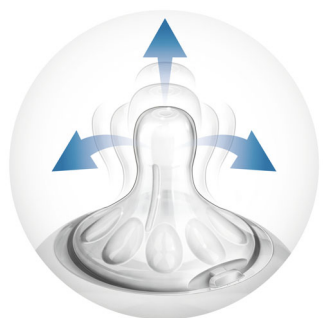

PHILIPS
AVENT

Natural-nappflaska
1 flaska 260 ml, Dinapp med långsamt flöde, 1 m+

Funktioner

Naturligt grepp

Den breda, bröstvårtsformade nappen uppmuntrar till ett naturligt grepp och underlättar övergången från bröst till nappflaska för spädbarnet.

Unika och bekväma inlägg

Inlägg inuti nappen gör den mjukare och mer flexibel utan att den kläms ihop. Ditt barn får en mer behaglig och mysig matstund.

Avancerad ventil som motverkar tecken på kolik

Modellen har ett innovativt system med dubbla ventiler som motverkar tecken på kolik och obehag genom att luften hamnar i flaskan och inte i barnets mage.