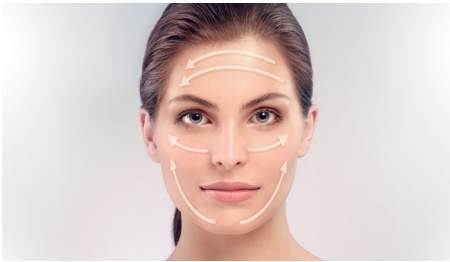

손처럼 부드러운 세안

- 한 가지 강도 설정 : 부드러운 클렌징

주요 제품

10 배 더 효과적인 클렌징

필립스 비자퓨어 에센셜 (VisaPure Essential) 은 일상적인 세안 과정을 별다른 노력 없이도 한 차원 높여줄 수 있는 새로운 스킨 케어 기술을 도입하였습니다. 피부를 깨끗하고 매끄럽게 빛낼 수 있는 부드러운 방법입니다.

듀얼모션 기술

브러시가 회전하면서 진동합니다. 수직 진동 방식으로 피부 표면에서 각질, 때, 메이크업 잔여물 등의 불순물을 부드럽게 분리합니다. 회전 방식으로 불순물을 말끔히 제거하고 더욱 꼼꼼한 딥 클렌징이 가능합니다. 또한 브러시 솔이 같이 움직이면서 완벽하고 편안한 클렌징 경험을 선사합니다.

인공지능형 스킨 존 타이머

얼굴은 세 부분으로 나눌 수 있습니다. 인공지능형 스킨 존 타이머에서 제공하는 잠시 멈춤 기능을 통해 다음 스킨 존으로 이동할 시간을 알 수 있습니다. 전체 얼굴 프로그램이 완료되면 타이머

가 자동으로 정지됩니다. 클렌징 프로그램 시간은 1 분입니다.

방수

필립스 비자퓨어 에센셜 (VisaPure Essential) 은 방수 기능이 있어 샤워할 때 편리하게 사용할 수 있습니다.

크림의 흡수 개선

비자퓨어 에센셜 (VisaPure Essential) 을 사용한 클렌징은 메이크업 잔여물과 각질을 더 깨끗하게 제거합니다. 딥 클렌징 효과를 통해 크림, 세럼, 에센스와 같은 스킨케어 제품이 피부에 잘 흡수됩니다.

세척이 편리한 헤드

헤드는 손쉽게 세척할 수 있습니다. 세면대에서 온수와 비누로 간편하게 세척하세요.

사양

기술 사양

- 듀얼모션
- 한방향 회전