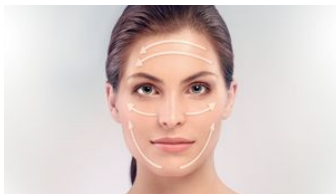

### 10x betere reiniging

Philips VisaPure Essential is een nieuwe technologie die uw dagelijkse huidreiniging een nieuwe dimensie geeft, zonder extra inspanning. Zachte reiniging voor een schone, zachte en stralende huid.

### DualMotion-technologie

De borstel roteert en vibreert. De verticale pulserende beweging maakt onzuiverheden zoals stof, dode huidcellen en make-upresten zachtjes los. De roterende beweging veegt de onzuiverheden weg en reinigt de huid diep. De gecoördineerde bewegingen van de borstelharen zorgen voor een grondige en aangename reiniging.

### Slimme huidzonetimer

Het gezicht kan worden verdeeld in verschillende zones. De intelligente huidzonetimer laat u door middel van een korte pauze weten wanneer het tijd is om naar de volgende huidzone te gaan. Het apparaat stopt automatisch na een volledig gezichtsprogramma. De reinigingsprogramma duurt 1 minuut.