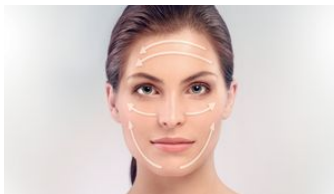

Aussi doux que vos mains

- Un seul réglage d'intensité : nettoyage doux

PHILIPS

Fonctions

nettoyage 10 fois supérieur

Philips VisaPure Essential propose une nouvelle technologie révolutionnant vos habitudes quotidiennes de nettoyage du visage, sans effort supplémentaire. La solution idéale pour une peau impeccable, douce et éclatante.

Technologie Double Action

La brosse combine rotation et vibration. La vibration désintègre doucement les impuretés superficielles telles que les cellules mortes et les résidus de maquillage. La rotation élimine les impuretés. Ce double système rotatif vibratoire permet un nettoyage en profondeur. Votre toilette du visage devient une expérience unique et agréable.

Minuteur intelligent par zone

Un visage comprend différentes zones. Le minuteur intelligent par zone vous indique au moyen d'une courte pause qu'il est temps de passer à la zone de peau suivante. L'appareil s'arrête automatiquement à la fin du programme de soin pour tout le visage. Le programme de nettoyage dure 1 minute.

1 réglage d'intensité

Vous pouvez sélectionner le réglage d'intensité Nettoyage en douceur pour chaque tête de brosse que vous utilisez.

Améliore l'absorption des crèmes

Le nettoyage du visage avec VisaPure élimine encore plus de restes de maquillage et de cellules de peau mortes. Grâce à l'effet du nettoyage en profondeur, vos produits de soin préférés comme les crèmes et sérums sont mieux absorbés par la peau.