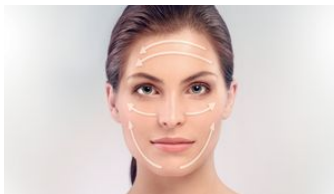

Delicate come le tue mani

- Un'impostazione di intensità: pulizia delicata

PHILIPS

Caratteristiche

Pulizia 10 volte più profonda

Philips VisaPure Essential è una nuova tecnologia che migliorerà la pulizia quotidiana del tuo viso senza alcuno sforzo. Un modo delicato per lasciare la tua pelle pulita, morbida e raggiante.

Tecnologia DualMotion

La spazzola ruota e vibra. Il movimento pulsante verticale solleva delicatamente le impurità della pelle come le cellule morte, lo sporco e i residui di trucco. Il movimento rotatorio spazza via le impurità, lasciando la pelle profondamente pulita. I movimenti coordinati delle setole ti offrono una pulizia comoda e completa come mai prima.

Timer intelligente per zone della pelle

Il viso può essere diviso in varie zone. L'intelligente timer skinzone ti comunica con una breve pausa quando è il momento di passare a un'altra zona del viso. Il dispositivo si arresta automaticamente dopo il programma completo del viso. Il programma di pulizia dura 1 minuto.