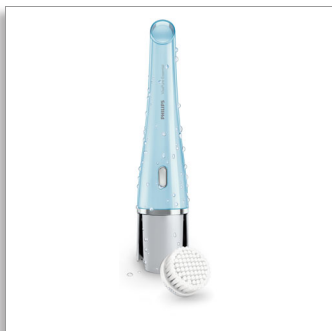

Philips VisaPure Essencial
Aparelho de limpeza facial

Tecnologia DualMotion

Limpeza
1 cabeça de escovação para
limpeza
Um ajuste de intensidade

SC5265/12

Pele limpa, macia e radiante

Limpeza até 10 vezes melhor*

O Philips VisaPure Essencial inclui uma nova tecnologia de limpeza de rosto que melhorará sua rotina diária de limpeza sem dificuldades. Uma maneira confortável de deixar a sua pele limpa, macia e radiante.

- O Philips VisaPure Essencial pode ser usado durante o banho
- O suporte recarrega o Philips VisaPure Essencial ao ser conectado
- Aumenta a absorção de seus produtos favoritos para a pele
- As cabeças são fáceis de limpar com água quente e sabão

Timer de zona da pele inteligente

O rosto pode ser dividido em diferentes zonas. O timer de zona da pele avisa com uma pausa quando é hora de prosseguir para a próxima zona da pele. O dispositivo para de funcionar automaticamente após