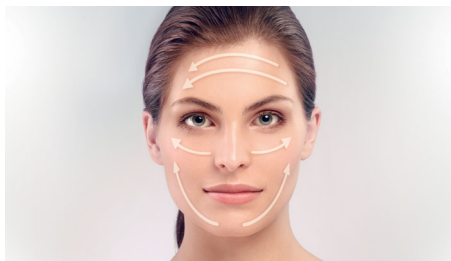

- O Philips VisaPure Essencial pode ser usado durante o banho
- O suporte recarrega o Philips VisaPure Essencial ao ser conectado
- Aumenta a absorção de seus produtos favoritos para a pele
- As cabeças são fáceis de limpar com água quente e sabão

Tão macia quanto suas mãos

- Um ajuste de intensidade: limpeza suave

asimpleswitch.com

PHILIPS

Destaques

limpeza 10x melhor

O Philips VisaPure Essential traz uma nova tecnologia que levará sua rotina diária de limpeza a um nível superior sem dificuldades. Uma maneira suave de deixar a sua pele limpa, macia e radiante.

Tecnologia DualMotion

A escova gira e vibra. O movimento de pulsação vertical suavemente quebra as impurezas da superfície, incluindo sujeira, células mortas e resíduos de maquiagem. O movimento rotatório varre as impurezas, deixando a pele mais profundamente limpa. Os movimentos coordenados das cerdas proporcionam a você uma limpeza completa e prática.

Timer de zona da pele inteligente

O rosto pode ser dividido em diferentes zonas. O timer de zona da pele avisa com uma pausa quando é hora de prosseguir para a próxima zona da pele. O dispositivo para de funcionar automaticamente após