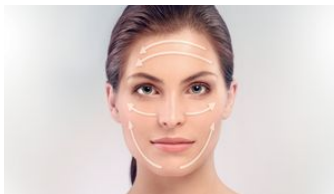

### limpeza 10x melhor

O Philips VisaPure Essential traz uma nova tecnologia que levará sua rotina diária de limpeza a um nível superior sem dificuldades. Uma maneira suave de deixar a sua pele limpa, macia e radiante.

### Tecnologia DualMotion

A escova gira e vibra. O movimento de pulsação vertical suavemente quebra as impurezas da superfície, incluindo sujeira, células mortas e resíduos de maquiagem. O movimento rotatório varre as impurezas, deixando a pele mais profundamente limpa. Os movimentos coordenados das cerdas proporcionam a você uma limpeza completa e prática.

### Timer de zona da pele inteligente

O rosto pode ser dividido em diferentes zonas. O timer de zona da pele avisa com uma pausa quando é hora de prosseguir para a próxima zona da pele. O dispositivo para de funcionar automaticamente após um programa para todo o rosto. O programa de Limpeza dura 1 minuto.