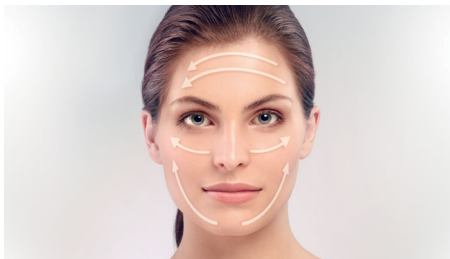

Limpeza suave e profunda

- Limpeza 10 vezes melhor para revelar uma pele limpa e macia
- Combinação única de rotação e vibração
- Programa de 1 minuto (temporizador) para todo o rosto.

Fácil de utilizar e integrar na sua rotina de cuidados da pele

Tão delicado como as suas mãos

- Uma regulação de intensidade: limpeza suave

asimpleswitch.com

PHILIPS

Destaques

limpeza 10x melhor

O VisaPure Essencial da Philips está equipado com uma nova tecnologia que transportará a sua rotina de limpeza diária para o próximo nível sem esforços extra. Uma forma suave para deixar a sua pele limpa, suave e radiante.

Tecnologia DualMotion

A escova roda e vibra. O movimento vibratório vertical liberta suavemente as impurezas à superfície, incluindo sujidade, células mortas da pele e resíduos de maquilhagem. O movimento rotativo elimina as impurezas, deixando a pele limpa em maior profundidade. Os movimentos coordenados das cerdas proporcionam-lhe uma experiência de limpeza cuidada e confortável.

Temporizador inteligente para zonas da pele

O rosto pode ser dividido em diferentes zonas. O temporizador inteligente para zonas da pele avisa-o através de uma pausa curta quando deve avançar para a próxima zona de pele. O dispositivo pára