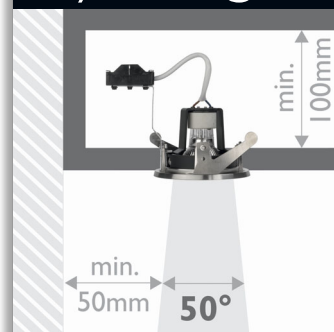

Philips myLiving
Infälld spot

Agena
matt krom

myLiving

57959/17/16

En smart kombination av ljus och design

Den här snygga infällda spoten ger ett fantastiskt ljus från taket. Halogenbelysningen kastar ett vackert, gnistrande ljus som väcker rummet till liv.

Ditt hem i fokus

- Klart ljus av hög kvalitet
- Dimbar
- Fantastisk flexibilitet

Infällda spotar i elegant design

- Elegant och diskret design
- Förstklassigt material för lång hållbarhet

Hållbara belysningslösningar

- Upp till 4 000 timmars livslängd
- Sparar upp till 40 % energi

PHILIPS