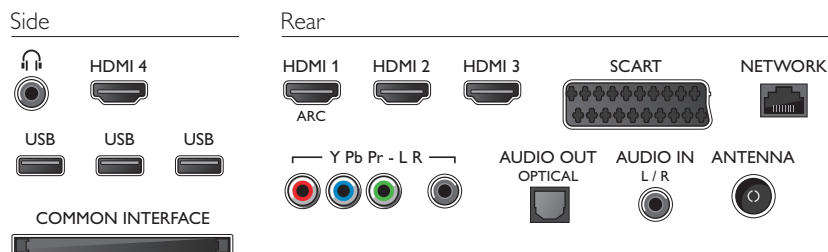

Connections

Datum vydání 2014-07-30

Verze: 8.0.11

12 NC: 8670 000 96654
EAN: 87 12581 66355 1

© 2014 Koninklijke Philips N.V.
Všechna práva vyhrazena.

Údaje mohou být změněny bez předchozího varování. Ochranné známky jsou majetkem Koninklijke Philips N.V. nebo jejich příslušných vlastníků.

www.philips.com

* Aplikace MyRemote a související funkce jsou různé u jednotlivých modelů a v jednotlivých zemích, stejně jako se liší podle modelu chytrého zařízení a operačního systému. Podrobnosti naleznete na adrese www.philips.com/TV.

* Kompatibilita závisí na certifikaci pro funkci Wi-Fi Miracast Android 4.2 nebo novější. Podrobnosti naleznete v dokumentaci zařízení.

* Aplikace pro televizory Smart naleznete na adrese www.philips.com/TV, kde jsou uvedeny nabídky služeb pro vaši zemi.

* Nahrávání USB lze použít pouze pro digitální kanály. Nahrávání může být omezeno ochranou vysílání proti kopírování (CI+). Mohou rovněž platit omezení podle jednotlivých zemí a kanálů.

* Televizní kamera Philips (PTA317) se prodává samostatně.

* Rodiče by měli dohlížet na děti, které sledují 3D obraz, a dávat pozor, zda se u nich neprojeví vyšší uvedené nepříjemné pocity. Sledování 3D obrazu se nedoporučuje u dětí do 6 let, protože jejich zrakové ústrojí ještě není plně vyvinuto.

* Televizor podporuje příjem DVB vysílání „Free to air“. Někteří operátoři DVB nemusí být podporováni. Aktuální seznam naleznete v části Nejčastější dotazy na webových stránkách podpory společnosti Philips. Někteří operátoři vyžadují podmíněný přístup a předplatné. Další informace získáte od operátora.

* Funkce HbbTV, Multiroom client a server a aplikace Netflix a MyRemote vyžadují aktualizaci softwaru.

* Spotřeba energie v kWh za rok je počítána ze spotřeby elektrické energie televizoru při provozu 4 hodin za den po dobu 365 dní. Reálná spotřeba energie závisí na tom, jak mnoho bude televizor využíván.

* Elektronický programový průvodce (EPG) a skutečné možnosti jeho zobrazení (až na 8 dní) závisí na jednotlivých zemích a poskytovatelích služeb.