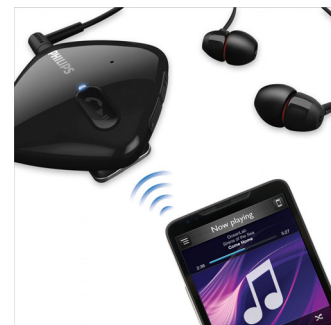

Choix entre Bluetooth® ou filaire

Notre nouveau casque Bluetooth® vous permet de profiter du meilleur de toutes les

technologies : sans fil avec Bluetooth® ou avec un câble jack 3,5 mm. Connectez simplement votre casque à n'importe quel appareil Bluetooth® allumé pour profiter d'un plaisir d'écoute sans fil d'une clarté limpide. Vous pouvez également utiliser la prise jack 3,5 mm pour vivre la même expérience hautement immersive. C'est à vous de choisir !

Câble de charge USB pratique de 0,6 m

Câble USB pratique de 0,6 m pour une recharge facile via votre PC

Contrôle sans fil, appels et musique

Pour écouter de la musique et basculer facilement sur des appels téléphoniques, le Bluetooth® est insurpassable ! Pour écouter vos chansons préférées, coupez simplement votre casque Philips à votre smartphone ou à votre tablette Bluetooth®. Il vous suffit de taper une fois sur la commande intuitive de chaque coque pour baisser le son ou mettre la musique en pause afin de téléphoner ou de prendre un appel.