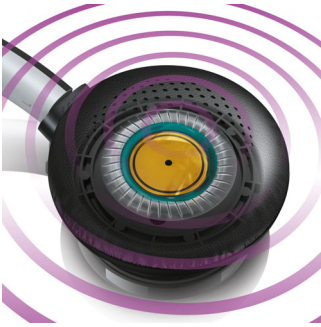

Philips
Casque stéréo avec micro
Bluetooth®

Supra-aural
Rouge

SHB9100RD

Son pur, avec ou sans fil

Avec système FloatingCushions Deluxe

Avec ses haut-parleurs 40 mm en néodyme et son optimisation numérique, le casque SHB9100 offre une clarté sonore inégalée et des basses très profondes. Les coques FloatingCushions multidirectionnelles augmentent votre plaisir d'écoute, avec ou sans fil.

- Bluetooth® ou filaire – appréciez la musique comme vous le préférez !
- Câble USB pratique de 0,6 m pour une recharge facile via votre PC
- Contrôle via Bluetooth des appels et de la musique

Fonctionne avec tous les appareils Bluetooth

- Compatible avec les appareils mobiles Bluetooth® 3.0 HSP/HFP/A2DP/AVRCP
- Appairez jusqu'à deux appareils Bluetooth® en même temps

PHILIPS

Points forts

Optimisation numérique

Des basses puissantes grâce à des haut-parleurs ultra-performants et à l'optimisation numérique.

Haut-parleurs 40 mm en néodyme

Le néodyme est un matériau magnétique compact mais très puissant. Il génère un champ magnétique puissant, pour une plus grande sensibilité acoustique, un meilleur niveau de basses et un son pur et équilibré. Les haut-parleurs 40 mm en néodyme finement réglés offrent un son clair, détaillé et naturel, pour une expérience musicale très fidèle.