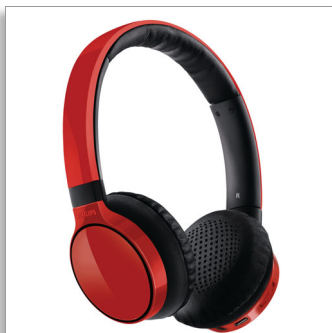

Philips
Casque stéréo avec micro
Bluetooth®

Supra-aural
Rouge

SHB9100RD

Son pur, avec ou sans fil

Avec système FloatingCushions Deluxe

Avec ses haut-parleurs 40 mm en néodyme et son optimisation numérique, le casque SHB9100 offre une clarté sonore inégalée et des basses très profondes. Les coques FloatingCushions multidirectionnelles augmentent votre plaisir d'écoute, avec ou sans fil.

Qualité sonore sans pareille

- L'optimisation numérique révèle les notes et nuances masquées
- Haut-parleurs 40 mm en néodyme créant une scène sonore fidèle
- Réduction de l'écho et du bruit pour des appels limpides
- Le codec MP3 limite la consommation de la batterie sans dégrader le son

- Bluetooth® ou filaire – appréciez la musique comme vous le préférez !
- Câble USB pratique de 0,6 m pour une recharge facile via votre PC
- Contrôle via Bluetooth des appels et de la musique

Fonctionne avec tous les appareils Bluetooth