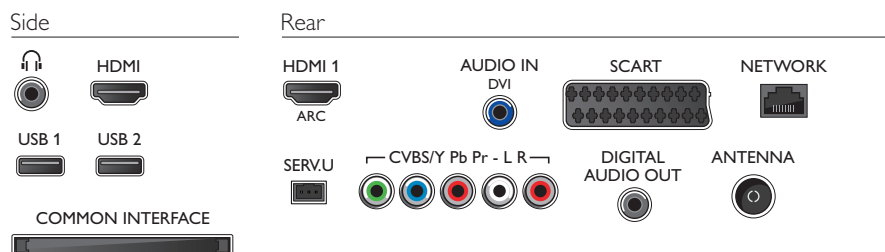

Ondersteunde beeldschermresolutie

- Computeraansluitingen: tot 1920 x 1080 bij 60 Hz
- Video-ingangen: 24, 25, 30, 50, 60 Hz, tot 1920 x 1080p

Tuner/ontvangst/transmissie

- Digitale TV: DVB-T/C
- MPEG-ondersteuning: MPEG2, MPEG4
- Videoweergave: NTSC, PAL, SECAM

Vermogen

- Netstroom: AC 220 - 240 V 50/60 Hz
- Omgevingstemperatuur: 5 °C tot 35 °C
- Energieklasse: A
- Europees energielabel (vermogen): 36 W
- Jaarlijks energieverbruik: 53 kWh
- Stroomverbruik in stand-bystand: < 0,3 W
- Functies voor energiebesparing: Timer voor automatisch uitschakelen, Eco-modus, Beeld uit (voor radio)
- Energieverbruik wanneer uitgeschakeld: < 0,3 W

Afmetingen

- Afmetingen van doos (B x H x D): 800 x 560 x 150 mm
- Afmetingen van set (B x H x D): 738 x 450,8 x 64,9 mm
- Afmetingen apparaat (met standaard) (B x H x D): 738 x 496 x 196 mm

- Gewicht van het product: 6,26 kg
- Gewicht (incl. standaard): 6,99 kg
- Gewicht (incl. verpakking): 9,51 kg
- Compatibele muurbeugel: 100 x 100 mm

Accessoires

- Meegeleverde accessoires: Afstandsbediening, 2 AAA-batterijen, Netsnoer, Snelstartgids, Brochure met wettelijk verplichte informatie en veiligheidsgegevens, Garantiekaart
- Optionele accessoires: Philips-TV-camera PTA317, Draadloze adapter PTA128

Publicatiedatum
2018-04-25

Versie: 4.0.3

12 NC: 8670 000 97991
EAN: 08 71258 16687 92

© 2018 Koninklijke Philips N.V.
Alle rechten voorbehouden.

Specificaties kunnen zonder voorafgaande kennisgeving worden gewijzigd. Handelsmerken zijn het eigendom van Koninklijke Philips N.V. en hun respectieve eigenaren.

www.philips.com

* MyRemote-app en verwante functionaliteiten wisselen per TV-model en land, evenals smartphonemodellen en besturingssysteem. Ga voor meer informatie naar: www.philips.com/TV.
* Compatibiliteit hangt af van Wi-Fi Miracast-certificering in Android 4.2 of hoger. Raadpleeg de handleiding van uw apparaat voor meer informatie.
* Smart TV-app: ga naar www.philips.com/tv voor meer informatie over het serviceaanbod in uw land.
* Alleen opnemen via USB voor digitale kanalen. Opnamen kunnen worden beperkt door een kopieerbeveiliging (CI+). Voor bepaalde landen en kanalen zijn mogelijk beperkingen van toepassing.
* Philips-TV-camera (PTA317) wordt afzonderlijk verkocht.
* De TV biedt ondersteuning voor gratis DVB-uitzendingen. Mogelijk worden bepaalde DVB-aanbieders niet ondersteund. Ga voor een recente lijst met aanbieders naar het gedeelte met veelgestelde vragen van de ondersteuningswebsite van Philips. Voor bepaalde aanbieders zijn voorwaarden en een abonnement vereist. Neem voor meer informatie contact op met uw aanbieder.
* Software-upgrade vereist voor HbbTV, MultiRoom Client en Server, Netflix en myRemote-app.
* Energieverbruik in kWh per jaar, op basis van het stroomverbruik van de televisie als deze 4 uur per dag, 365 dagen per jaar is ingeschakeld. Het werkelijke energieverbruik hangt af van hoe de televisie wordt gebruikt.
* EPG en actuele gegevens (tot 8 dagen) zijn afhankelijk van land en kabelmaatschappij.