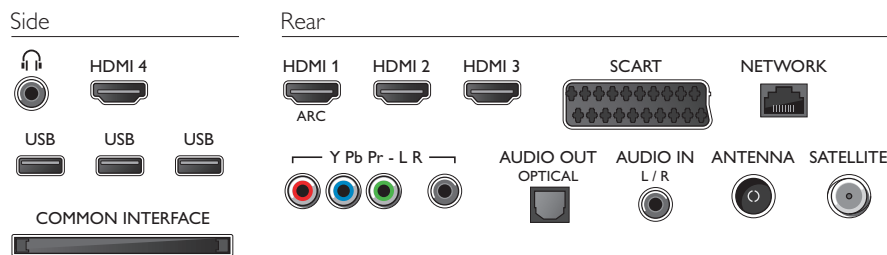

Connections

Kiadás dátuma
2018-04-25

Verzió: 4.0.12

12 NC: 8670 001 00595
EAN: 87 12581 67915 6

© 2018 Koninklijke Philips N.V.
Minden jog fenntartva.

A műszaki adatok előzetes figyelemztetés nélkül változhatnak. Minden védjegy a Koninklijke Philips N.V. céget, vagy az illető jogtulajdonost illeti

www.philips.com

* A MyRemote alkalmazás és a kapcsolódó funkciók a TV-modellek és országok, valamint az intelligens készülékek és operációs rendszerek függvényében változhatnak. További részletek: www.philips.com/TV.

* A csatlakoztathatóság a Wi-Fi Miracast tanúsítvány Android 4.2 vagy későbbi függvénye. További részletekért tájékozódjon készüléke dokumentációjában.

* Smart TV alkalmazással kapcsolatban látogassa meg a www.philips.com/TV weboldalt az Ön országában kínált szolgáltatások áttekintéséhez

* A Philips TV-kamera (PTA317) külön kapható.

* A szülők ellenőrizték, hogy gyermekeik nem tapasztalnak-e a fentiekben leírt kellemetlen tüneteket 3D nézése közben. 3D műsor nézése 6 éven aluli gyermekek számára nem javasolt, mivel még nem fejlődött ki teljesen a látórendszerük.

* A TV támogatja a „Free to air” műsorok DVB vételét. Előfordulhat, hogy egyes DVB szolgáltatásokat nem támogat. Erre vonatkozó frissített lista a Philips támogatási weboldal FAQ (GYIK) részében található. Egyes szolgáltatások esetében az elérés feltételes vagy előfizetéshez kötött. További információért forduljon a szolgáltatójához.

* Éves energiafogyasztás kWh-ban - a televízió 365 napon át tartó, napi 4 órányi működtetéséhez szükséges áramfogyasztást alapul véve. A tényleges energiafogyasztás a televízió használati módjától függ.

* Az elektronikus műsorfüzet (EPG) és a tényleges megtekinthetőség (legfeljebb 8 napig) ország- és szolgáltatófüggő.

* USB felvétel csak digitális csatornákról készíthető, és előfordulhat, hogy a felvételeket korlátozza a műsorszórás másolásvédelme (CI+). Az egyes országokra és csatornákra eltérő korlátozások vonatkozhatnak.

* A HbbTV-hez, a Multiroom klienshez és kiszolgálóhoz, a Netflixhez és a MyRemote alkalmazáshoz szoftverfrissítés szükséges.