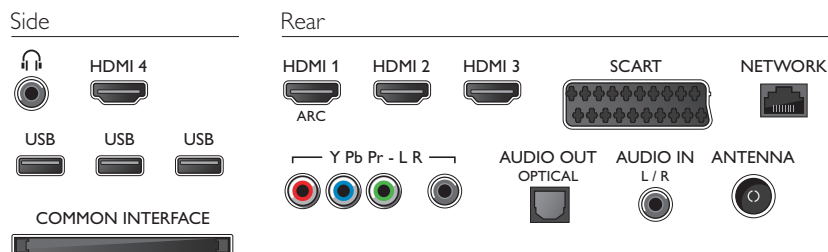

Connections

Datum vydání 2014-07-30

Verze: 5.0.9

12 NC: 8670 001 02305
EAN: 87 12581 68494 5

© 2014 Koninklijke Philips N.V.
Všechna práva vyhrazena.

Údaje mohou být změněny bez předchozího varování. Ochranné známky jsou majetkem Koninklijke Philips N.V. nebo jejich příslušných vlastníků.

www.philips.com

* Aplikace MyRemote a související funkce jsou různé u jednotlivých modelů a v jednotlivých zemích, stejně jako se liší podle modelu chytrého zařízení a operačního systému. Podrobnosti naleznete na adrese www.philips.com/TV.

* Kompatibilita závisí na certifikaci pro funkci Wi-Fi Miracast Android 4.2 nebo novější. Podrobnosti naleznete v dokumentaci zařízení.

* Funkce ukazatele závisí na používané verzi aplikace Smart TV.

* Aplikace pro televizory Smart naleznete na adrese www.philips.com/TV, kde jsou uvedeny nabídky služeb pro vaši zemi.

* Nahrávání USB lze použít pouze pro digitální kanály. Nahrávání může být omezeno ochranou vysílání proti kopírování (CI+). Mohou rovněž platit omezení podle jednotlivých zemí a kanálů.

* Rodiče by měli dohlížet na děti, které sledují 3D obraz, a dávat pozor, zda se u nich neprojeví vyšší uvedené nepříjemné pocity. Sledování 3D obrazu se nedoporučuje u dětí do 6 let, protože jejich zrakové ústrojí ještě není plně vyvinuto.

* Televizor podporuje příjem DVB vysílání „Free to air“. Někteří operátoři DVB nemusí být podporováni. Aktuální seznam naleznete v části Nejčastější dotazy na webových stránkách podpory společnosti Philips. Někteří operátoři vyžadují podmíněný přístup a předplatné. Další informace získáte od operátora.

* Funkce HbbTV, Multiroom client a server a aplikace Netflix a myRemote vyžadují aktualizaci softwaru.

* Spotřeba energie v kWh za rok je počítána ze spotřeby elektrické energie televizoru při provozu 4 hodin za den po dobu 365 dní. Reálná spotřeba energie závisí na tom, jak mnoho bude televizor využíván.

* Elektronický programový průvodce (EPG) a skutečné možnosti jeho zobrazení (až na 8 dnů) závisí na jednotlivých zemích a poskytovatelích služeb.