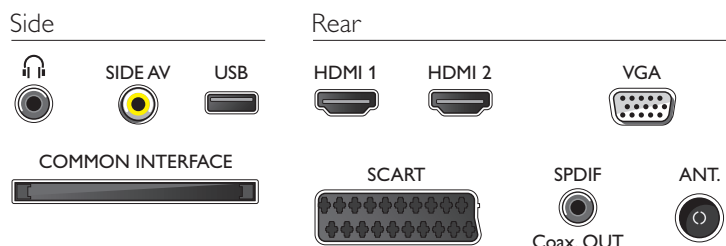

Multimediální aplikace

- Formáty přehrávání videa: Kontejnery: AVI, MKV, H264/MPEG-4 AVC, MPEG-1, MPEG-2, MPEG-4
- Formáty přehrávání hudby: MP3
- Formáty přehrávání obrazu: JPEG

Podporovaná rozlišení

- Vstupy z počítače: až 1920 x 1080 při 60 Hz
- Video vstupy: 24, 25, 30, 50, 60 Hz, až 1920 x 1080p

Tuner/přijem/vysílání

- Digitální příjem: DVB-T/C
- Přehrávání videa: NTSC, PAL, SECAM
- Podpora MPEG: MPEG2, MPEG4

Spotřeba

- Napájení ze sítě: 220–240 V stř., 50/60 Hz
- Okolní teplota: 5 °C až 35 °C
- Značka energetické třídy: A
- Spotřeba dle energetického štítku EU: 41 W
- Průměrná roční spotřeba: 59 kWh
- Spotřeba energie v pohotovostním režimu: < 0,3 W
- Funkce úspory energie: Automatický vypínač, Režim Eco, Světelný senzor, Vypnutí obrazu (u rádia)
- Spotřeba elektrické energie v režimu Vypnuto: < 0,3 W

Rozměry

- Rozměry krabice (Š x V x H): 915 x 585 x 145 mm
- Rozměry sady (Š x V x H): 744 x 451 x 90 mm
- Rozměry přístroje se stojanem (Š x V x H): 744 x 494 x 185 mm
- Hmotnost výrobku: 6,3 kg
- Hmotnost výrobku (+ podstavec): 6,9 kg
- Kompatibilní s montáží na stěnu VESA: 200 x 100 mm
- Hmotnost včetně balení: 9,5 kg

Příslušenství

- Dodávané příslušenství: Dálkový ovladač, 2x baterie AAA, Stojan na nábytek, Stručný návod k rychlému použití, Záruční list, Boční připojovací kabel AV, Uživatelská příručka, Brožura s právními a bezpečnostními informacemi

Datum vydání 2018-04-25

Verze: 11.0.7

12 NC: 8670 000 97834
EAN: 87 12581 66813 6

© 2018 Koninklijke Philips N.V.
Všechna práva vyhrazena.

Údaje mohou být změněny bez předchozího varování. Ochranné známky jsou majetkem Koninklijke Philips N.V. nebo jejich příslušných vlastníků.

www.philips.com

* Nahrávání USB lze použít pouze pro digitální kanály. Nahrávání může být omezeno ochranou vysílání proti kopírování (CI+). Mohou rovněž platit omezení podle jednotlivých zemí a kanálů.

* Televizor podporuje příjem DVB vysílání. Free to air*. Někteří operátoři DVB nemusí být podporováni. Aktuální seznam naleznete v části Nejčastější dotazy na webových stránkách podpory společnosti Philips. Někteří operátoři vyžadují podmíněný přístup a předplacení. Další informace získáte od operátora.

* Spotřeba energie v kWh za rok je počítána ze spotřeby elektrické energie televizoru při provozu 4 hodin za den po dobu 365 dní. Reálná spotřeba energie závisí na tom, jak mnoho bude televizor využíván.

* Elektronický programový průvodce (EPG) a skutečné možnosti jeho zobrazení (až na 8 dní) závisí na jednotlivých zemích a poskytovatelích služeb.