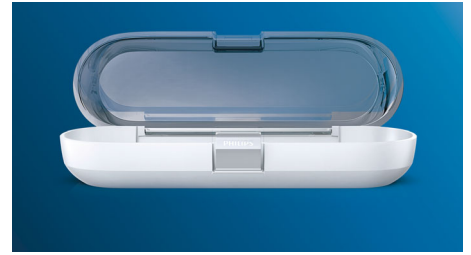

Baterie cu o durată lungă de funcționare

Atunci când este încărcată complet, periuța FlexCare Platinum are suficientă durată de funcționare a bateriei pentru trei săptămâni de utilizare regulată.