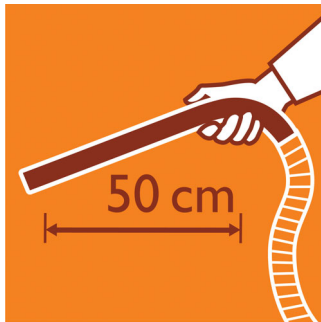

Le sac pour aspirateur Philips a une grande capacité, ce qui permet de l'utiliser de manière optimale et de le remplacer moins fréquemment.

Manche ergonomique extra-long

Le manche ergonomique est très pratique. Son design allongé vous permet d'atteindre tous les recoins et de nettoyer même les zones habituellement difficiles d'accès.