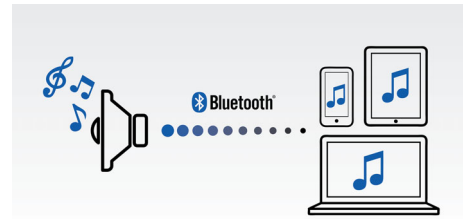

## Wiedergabe von MP3-CD, CD und CD-R/RW

MP3 steht für "MPEG 1 Audio layer-7,6 cm/3" und ist eine revolutionäre Komprimierungstechnologie, mit der umfangreiche digitale Musikdateien ohne größere Beeinträchtigung der Tonqualität um das bis zu 10fache komprimiert werden können. MP3 ermöglicht die schnelle und einfache Übertragung von Musikdateien und hat sich inzwischen als Standardformat für die Audiokomprimierung im Internet etabliert.

## Plattenteller für LP-Wiedergabe

Plattenteller für die Wiedergabe von LP-Vinylplatten

## Kabelloses Musik-Streaming

Bluetooth ist eine kabellose Kommunikationstechnologie, die sowohl zuverlässig als auch energieeffizient ist. Mit dieser Technologie kann ganz einfach eine kabellose Verbindung mit iPods/iPhones/iPads oder anderen Bluetooth-Geräten wie Smartphones, Tablets oder sogar Laptops hergestellt werden. So können Sie Ihre Lieblingsmusik sowie Audio von Videos oder Spielen kabellos auf diesem Lautsprecher genießen.