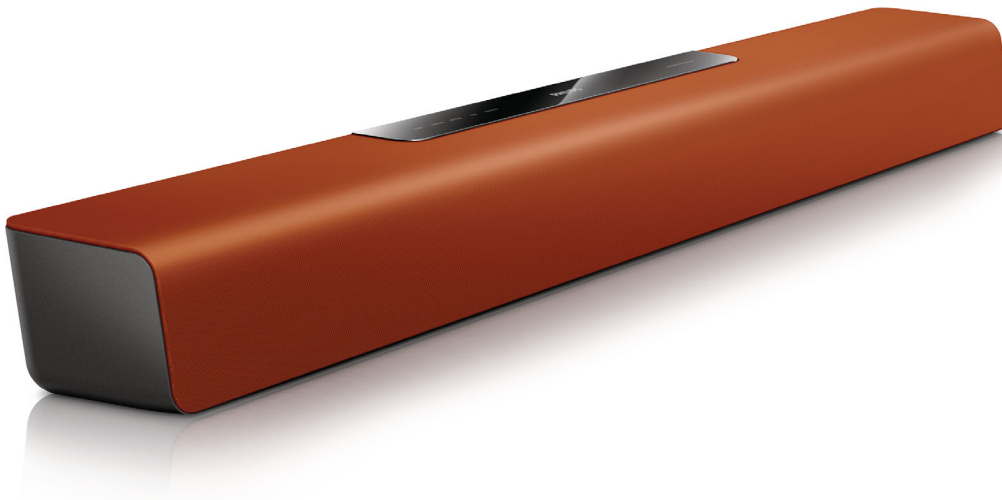

Philips
Barre de son

HTL2100T

Offrez à votre téléviseur un son exceptionnel

Simple connexion à 1 câble

Offrez à votre téléviseur un son Virtual Surround époustoufflant en toute simplicité, avec un seul câble, grâce à cette barre de son Philips. Profitez d'une qualité sonore exceptionnelle pour vos films comme pour les MP3 enregistrés sur vos appareils portables.

Connectez-vous et laissez-vous aller au divertissement

- Entrée audio pour écouter la musique de votre iPod/iPhone ou lecteur MP3
- Compatible avec téléviseurs, lecteurs de BD/DVD, consoles de jeux, lecteurs MP3

Conçu pour être simple

- Se glisse devant le téléviseur grâce à ses dimensions réduites
- Barre de son ultracompacte : à peine 85 cm (33") de large

Un son plus riche pour vos films et programmes télévisés

- Son Surround virtuel, pour une expérience cinématographique réaliste
- Au cœur de l'action avec le son Dolby Digital

PHILIPS

Points forts

Son Surround virtuel

La technologie de son Surround virtuel Philips produit un son Surround riche et intense à partir d'un système comprenant moins de cinq enceintes. Des algorithmes spatiaux très avancés reproduisent fidèlement les caractéristiques acoustiques d'un environnement idéal en 5.1 canaux. Toute source stéréo de haute qualité est transformée en un son Surround multicanal réaliste. Inutile d'acheter des enceintes, des câbles ou des supports d'enceintes supplémentaires pour bénéficier d'un son exceptionnel.