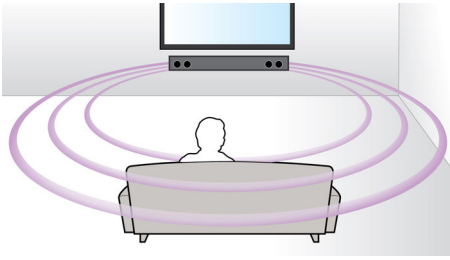

Philips
Barre de son

HTL2100T

Offrez à votre téléviseur un son exceptionnel

Simple connexion à 1 câble

Offrez à votre téléviseur un son Virtual Surround époustoufflant en toute simplicité, avec un seul câble, grâce à cette barre de son Philips. Profitez d'une qualité sonore exceptionnelle pour vos films comme pour les MP3 enregistrés sur vos appareils portables.

Conçu pour être simple

- Se glisse devant le téléviseur grâce à ses dimensions réduites
- Barre de son ultracompacte : à peine 85 cm (33") de large

Un son plus riche pour vos films et programmes télévisés

- Son Surround virtuel, pour une expérience cinématographique réaliste
- Au cœur de l'action avec le son Dolby Digital

PHILIPS

Points forts

Son Surround virtuel

La technologie de son Surround virtuel Philips produit un son Surround riche et intense à partir d'un système comprenant moins de cinq enceintes. Des algorithmes spatiaux très avancés reproduisent fidèlement les caractéristiques acoustiques d'un environnement idéal en 5.1 canaux. Toute source stéréo de haute qualité est transformée en un son Surround multicanal réaliste. Inutile d'acheter des enceintes, des câbles ou des supports d'enceintes supplémentaires pour bénéficier d'un son exceptionnel.

Entrée audio

L'entrée audio vous permet d'écouter facilement la musique stockée sur votre iPod/iPhone/iPad, lecteur MP3 ou ordinateur par une simple connexion à votre Home Cinéma. Reliez votre appareil audio à l'entrée