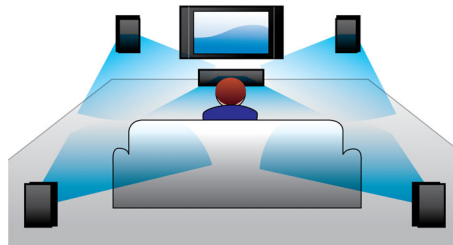

Philips
Barre de son

HTL2100T

Offrez à votre téléviseur un son exceptionnel

Simple connexion à 1 câble

Offrez à votre téléviseur un son Virtual Surround époustoufflant en toute simplicité, avec un seul câble, grâce à cette barre de son Philips. Profitez d'une qualité sonore exceptionnelle pour vos films comme pour les MP3 enregistrés sur vos appareils portables.

- Son Surround virtuel, pour une expérience cinématographique réaliste
- Au cœur de l'action avec le son Dolby Digital

PHILIPS

Points forts

Son Surround virtuel

La technologie de son Surround virtuel Philips produit un son Surround riche et intense à partir d'un système comprenant moins de cinq enceintes. Des algorithmes spatiaux très avancés reproduisent fidèlement les caractéristiques acoustiques d'un environnement idéal en 5.1 canaux. Toute source stéréo de haute qualité est transformée en un son Surround multicanal réaliste. Inutile d'acheter des enceintes, des câbles ou des supports d'enceintes supplémentaires pour bénéficier d'un son exceptionnel.

Entrée audio

L'entrée audio vous permet d'écouter facilement la musique stockée sur votre iPod/iPhone/iPad, lecteur MP3 ou ordinateur par une simple connexion à votre Home Cinéma. Reliez votre appareil audio à l'entrée

audio pour profiter de votre musique avec la qualité sonore supérieure du système Home Cinéma Philips.

Dolby Digital

Dolby Digital, la principale norme audio numérique multicanal, exploite la façon dont l'oreille humaine traite les sons et offre ainsi un son Surround d'une qualité exceptionnelle, enrichi de repères spatiaux d'un grand réalisme.