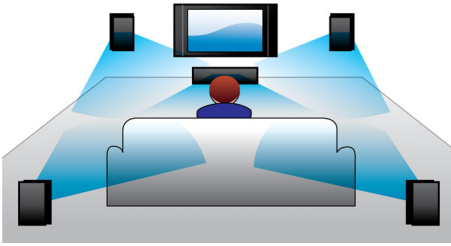

### 杜比數位

杜比數位是領導世界的數位多聲道音訊標準，利用人類耳朵處理聲音的方式，讓您體驗具有真實空間感、音質絕佳的環繞音效。