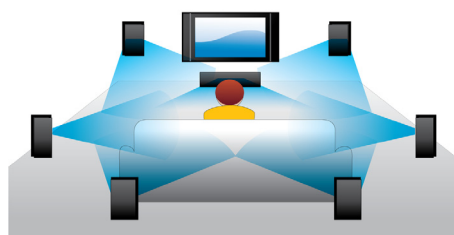

Dolby TrueHD

Format Dolby TrueHD wydobywa z płyt Blu-ray dźwięk przestrzenny doskonałej jakości. Odtwarzany dźwięk jest niemalże niemożliwy do odróżnienia od wersji studyjnej, tak więc słyszysz dokładnie to, co było zamysłem twórców. Format Dolby TrueHD stanowi wspaniałe uzupełnienie Twoich wrażeń z rozrywki w jakości HD.