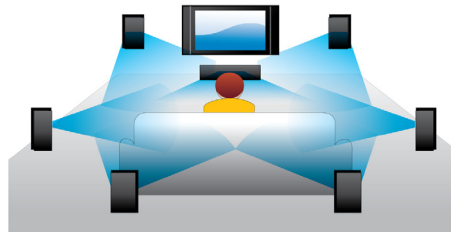

Dolby TrueHD

Dolby TrueHD oferă cel mai curat sunet din partea discurilor Blu-ray. Sunetul reprodus este efectiv imposibil de distins de sunetul de studio, astfel încât auziți ceea ce creatorii au intenționat. Dolby TrueHD vă completează experiența de divertisment de înaltă definiție.