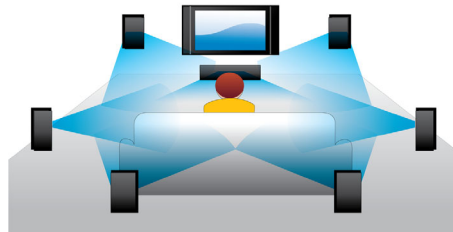

Dolby TrueHD

Dolby TrueHD bietet besten Sound von Ihren Blu-ray Discs. Die Audiowiedergabe ist praktisch nicht zu unterscheiden vom Studio-Master. So hören Sie das, was Sie laut Hersteller hören sollten. Dolby TrueHD vervollständigt ihr hochauflösendes Home Entertainment Erlebnis.