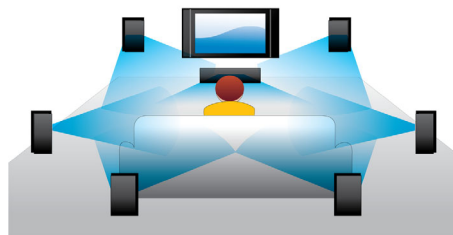

### Riproduzione 3D Blu-ray

La tecnologia Full HD 3D offre il senso della profondità per un'esperienza cinematografica a casa migliore e più realistica. Le immagini separate per l'occhio sinistro e destro vengono registrate in qualità Full HD 1920 x 1080 e riprodotte in modo alternato a velocità elevata. Guardando queste immagini con occhiali speciali che aprono e chiudono la lente sinistra e destra in sincronia con le immagini che si alternano, l'esperienza Full HD 3D è garantita.

### Dolby TrueHD

La funzione Dolby TrueHD offre un audio insuperabile tramite Blu-ray Disc. L'audio che viene riprodotto è praticamente identico a quello di uno studio di registrazione, quindi puoi ascoltare l'essenza del suono così come è stato creato all'origine. Dolby TrueHD completa la tua esperienza di intrattenimento ad alta definizione.