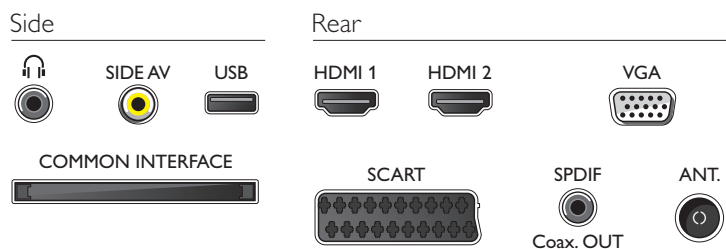

Multimediální aplikace

- Formáty přehrávání videa: Kontejnery: AVI, MKV, H264/MPEG-4 AVC, MPEG-1, MPEG-2, MPEG-4
- Formáty přehrávání hudby: MP3
- Formáty přehrávání obrazu: JPEG

Podporovaná rozlišení

- Vstupy z počítače: až 1920 x 1080 při 60 Hz
- Video vstupy: 24, 25, 30, 50, 60 Hz, až 1920 x 1080p

Tuner/přijem/vysílání

- Digitální příjem: DVB-T/C
- Přehrávání videa: NTSC, PAL, SECAM
- Podpora MPEG: MPEG2, MPEG4

Spotřeba

- Napájení ze sítě: 220–240 V stř., 50/60 Hz
- Okolní teplota: 5 °C až 35 °C
- Značka energetické třídy: A
- Spotřeba dle energetického štítku EU: 41 W
- Průměrná roční spotřeba: 59 kWh
- Spotřeba energie v pohotovostním režimu: < 0,3 W
- Funkce úspory energie: Automatický vypínač, Režim Eco, Světelný senzor, Vypnutí obrazu (u rádia)
- Spotřeba elektrické energie v režimu Vypnuto: < 0,3 W

Rozměry

- Rozměry krabice (Š x V x H): 915 x 585 x 145 mm
- Rozměry sady (Š x V x H): 744 x 451 x 90 mm
- Rozměry přístroje se stojanem (Š x V x H): 744 x 494 x 185 mm
- Hmotnost výrobku: 6,3 kg
- Hmotnost výrobku (+ podstavec): 6,9 kg
- Kompatibilní s montáží na stěnu VESA: 200 x 100 mm
- Hmotnost včetně balení: 9,5 kg

Příslušenství

- Dodávané příslušenství: Dálkový ovladač, 2x baterie AAA, Stojan na nábytek, Stručný návod k rychlému použití, Záruční list, Brožura s právními a bezpečnostními informacemi, Uživatelská příručka

Datum vydání 2018-04-25

Verze: 5.0.3

12 NC: 8670 001 01288
EAN: 87 12581 68153 1

© 2018 Koninklijke Philips N.V.
Všechna práva vyhrazena.

Údaje mohou být změněny bez předchozího varování. Ochranné známky jsou majetkem Koninklijke Philips N.V. nebo jejich příslušných vlastníků.

www.philips.com

* Nahrávání USB lze použít pouze pro digitální kanály. Nahrávání může být omezeno ochranou vysílání proti kopírování (CI+). Mohou rovněž platit omezení podle jednotlivých zemí a kanálů.

* Televizor podporuje příjem DVB vysílání. Free to air*. Někteří operátoři DVB nemusí být podporováni. Aktuální seznam naleznete v části Nejčastější dotazy na webových stránkách podpory společnosti Philips. Někteří operátoři vyžadují podmíněný přístup a předplacení. Další informace získáte od operátora.

* Spotřeba energie v kWh za rok je počítána ze spotřeby elektrické energie televizoru při provozu 4 hodin za den po dobu 365 dní. Reálná spotřeba energie závisí na tom, jak mnoho bude televizor využíván.

* Elektronický programový průvodce (EPG) a skutečné možnosti jeho zobrazení (až na 8 dní) závisí na jednotlivých zemích a poskytovatelích služeb.