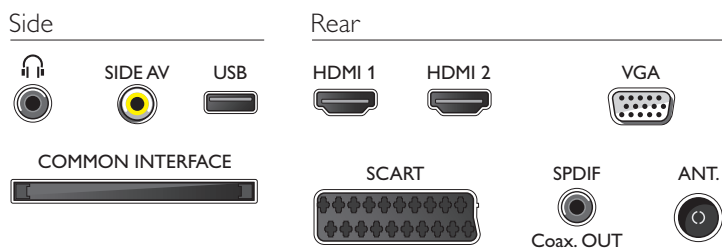

Ondersteunde beeldschermresolutie

- Computeraansluitingen: tot 1920 x 1080 bij 60 Hz
- Video-ingangen: 24, 25, 30, 50, 60 Hz, tot 1920 x 1080p

Tuner/ontvangst/transmissie

- Digitale TV: DVB-T/C
- Videoweergave: NTSC, PAL, SECAM
- MPEG-ondersteuning: MPEG2, MPEG4

Vermogen

- Netstroom: AC 220 - 240 V 50/60 Hz
- Omgevingstemperatuur: 5 °C tot 35 °C
- Energieklasse: A
- Europees energielabel (vermogen): 41 W
- Jaarlijks energieverbruik: 59 kWh
- Stroomverbruik in stand-bystand: < 0,3 W
- Functies voor energiebesparing: Timer voor automatisch uitschakelen, Eco-modus, Lichtsensor, Beeld uit (voor radio)
- Energieverbruik wanneer uitgeschakeld: < 0,3 W

Afmetingen

- Afmetingen van doos (B x H x D): 915 x 585 x 145 mm
- Afmetingen van set (B x H x D): 744 x 451 x 90 mm
- Afmetingen apparaat (met standaard) (B x H x D): 744 x 494 x 185 mm
- Gewicht van het product: 6,3 kg
- Gewicht (incl. standaard): 6,9 kg
- Compatibel met VESA-wandmontagesysteem: 200 x 100 mm
- Gewicht (incl. verpakking): 9,5 kg

Accessoires

- Meegedeleverde accessoires: Afstandsbediening, 2 AAA-batterijen, Tafelstandaard, Snelstartgids, Garantiekaart, Kabel voor AV-aansluiting aan zijkant, Gebruikershandleiding, Brochure met wettelijk verplichte informatie en veiligheidsgegevens

Publicatiedatum
2018-04-25

Versie: 6.0.3

12 NC: 8670 000 98012
EAN: 08 71258 16689 21

© 2018 Koninklijke Philips N.V.
Alle rechten voorbehouden.

Specificaties kunnen zonder voorafgaande kennisgeving worden gewijzigd. Handelsmerken zijn het eigendom van Koninklijke Philips N.V. en hun respectieve eigenaren.

www.philips.com

* Alleen opnemen via USB voor digitale kanalen. Opnamen kunnen worden beperkt door een kopieerbeveiliging (CI+). Voor bepaalde landen en kanalen zijn mogelijk beperkingen van toepassing.
* De TV biedt ondersteuning voor gratis DVB-uitzendingen. Mogelijk worden bepaalde DVB-aanbieders niet ondersteund. Ga voor een recente lijst met aanbieders naar het gedeelte met veelgestelde vragen van de ondersteuningswebsite van Philips. Voor bepaalde aanbieders zijn voorwaarden en een abonnement vereist. Neem voor meer informatie contact op met uw aanbieder.
* Energieverbruik in kWh per jaar, op basis van het stroomverbruik van de televisie als deze 4 uur per dag, 365 dagen per jaar is ingeschakeld. Het werkelijke energieverbruik hangt af van hoe de televisie wordt gebruikt.
* EPG en actuele gegevens (tot 8 dagen) zijn afhankelijk van land en kabelmaatschappij.