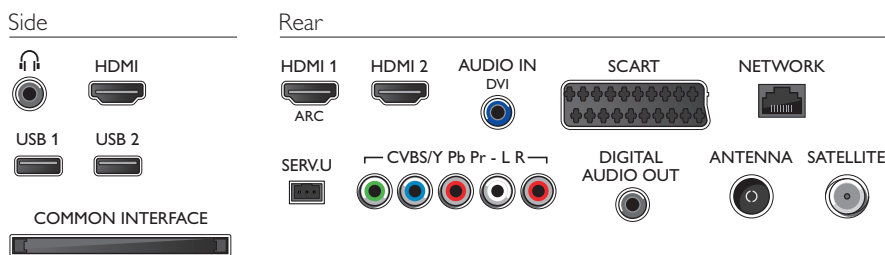

Támogatott képernyőfelbontás

- Számítógép bemenetek: max. 1920x1080, 60 Hz
- Videobemenetek: 24, 25, 30, 50, 60 Hz, max. 1920x1080p

Hangolóegység/Vétel/Adás

- Digitális TV: DVB-T/C/S/S2
- MPEG támogatás: MPEG2, MPEG4
- Videolejátszás: NTSC, PAL, SECAM

Tápellátás

- Hálózati tápellátás: 220 - 240 V AC, 50/60 Hz
- Környezeti hőmérséklet: 5 °C-tól 35 °C-ig
- Energiacímke-osztály: A++
- EU energiacímke szerinti teljesítmény: 52 W
- Éves energiafogyasztás: 72 kWh
- Készenléti fogyasztás: < 0,3 W
- Energiamegtakarítási funkciók: Automatikusan

- kikapcsoló időzítő, Eco mód, Fényérzékelő, Kép némítása (rádióhoz)
- Energiafogyasztás kikapcsolt módban: < 0,3 W

Méreték

- Doboz méretei (Sz x Ma x Mé): 1210 x 800 x 133 mm
- Egység méretei (Sz x Ma x Mé): 1126 x 673 x 34,4 mm
- A készülék méretei állvánnyal (Sz x Ma x Mé): 1126 x 737 x 225 mm
- Termék tömege: 16,2 kg
- Termék tömege (+állvány): 17,7 kg
- Tömeg, a csomagolással együtt: 20,4 kg
- Kompatibilis fal tartó: 400 x 400 mm

Tartozékok

- Mellékelt tartozékok: 6 db passzív 3D szemüveg PTA46B, Távvezérlő, 2 db AAA elem, Elforgatható asztali állvány, Hálózati tápkábel, Gyors üzembe helyezési útmutató, Jogi és biztonsági brosúra, Garancialevél
- Opcionális tartozékok: Philips PTA317 TV-kamera, PTA417 3D szemüveg, PTA436 3D szemüveg, készlet játékhöz

Kiadás dátuma
2018-04-25

Verzió: 5.0.5

12 NC: 8670 000 98441
EAN: 87 12581 67031 3

© 2018 Koninklijke Philips N.V.
Minden jog fenntartva.

A műszaki adatok előzetes figyelmeztetés nélkül változhatnak. Minden védjegy a Koninklijke Philips N.V. céget, vagy az illető jogtulajdonost illeti

www.philips.com

* A MyRemote alkalmazás és a kapcsolódó funkciók a TV-modellek és országok, valamint az intelligens készülékek és operációs rendszerek függvényében változóak. További részletek: www.philips.com/TV.

* A csatlakoztathatóság a Wi-Fi Miracast tanúsítványú Android 4.2 vagy későbbi függvénye. További részletekért tájékozódjon készüléke dokumentációjából.

* Smart TV alkalmazással kapcsolatban látogassa meg a www.philips.com/TV weboldalt az Ön országában kínált szolgáltatások áttekintéséhez

* USB felvétel csak digitális csatornákról készíthető, és előfordulhat, hogy a felvételeket korlátozza a műsorszórás másolásvédelme (CI+). Az egyes országokra és csatornákra eltérő korlátozások vonatkozhatnak.

* A Philips TV-kamera (PTA317) külön kapható.

* A szülők ellenőrzik, hogy gyermekeik nem tapasztalnak-e a fentiekben leírt kellemetlen tüneteket 3D nézése közben. 3D műsor nézése 6 éven aluli gyermekek számára nem javasolt, mivel még nem fejlődött ki teljesen a látórendszerük.

* Az eszköz alkalmas a magyarországi földfelszíni, szabad hozzáférésű digitális televíziós műsorszórás vételére.

* A HbbTV-hez, a Multiroom klienshez és kiszolgálóhoz, a Netflixhez és a MyRemote alkalmazáshoz szoftverfrissítés szükséges.

* Éves energiafogyasztás kWh-ban - a televízió 365 napon át tartó, napi 4 órányi működtetéséhez szükséges áramfogyasztást alapul véve. A tényleges energiafogyasztás a televízió használati módjától függ.

* Az elektronikus műsorfüzet (EPG) és a tényleges megtekinthetőség (legfeljebb 8 napig) ország- és szolgáltatófüggő.