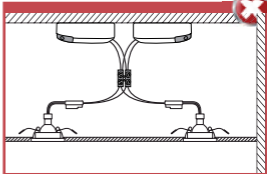

+ + ... < 70W

+ + + ... > 70W

Lamp Wattage(W) : Halogen lamp 0-70
(0-45W recommended for 12V LED lamp)