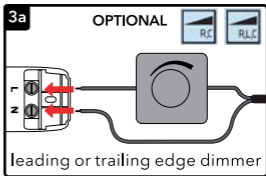

INSTALLATION MANUAL ELECTRONIC TRANSFORMER VERBATIM 70

Designed for 12V Halogen and LED bulbs

MANUEL D'INSTALLATION TRANSFORMATEUR ÉLECTRONIQUE VERBATIM 70

Pour les ampoules halogènes et LED 12V

This transformer is compatible with 12V Halogen and LED bulbs