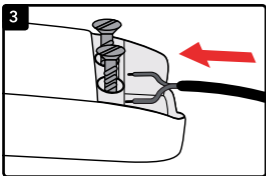

INSTALLATION MANUAL ELECTRONIC TRANSFORMER VERBATIM 70

Designed for 12V Halogen and LED bulbs

MANUEL D'INSTALLATION TRANSFORMATEUR ÉLECTRONIQUE VERBATIM 70

Pour les ampoules halogènes et LED 12V

This transformer is compatible with 12V Halogen and LED bulbs