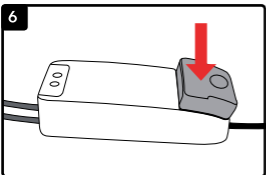

INSTALLATION MANUAL ELECTRONIC TRANSFORMER VERBATIM 70

Designed for 12V Halogen and LED bulbs

MANUEL D'INSTALLATION TRANSFORMATEUR ÉLECTRONIQUE VERBATIM 70

Pour les ampoules halogènes et LED 12V

This transformer is compatible with 12V Halogen and LED bulbs