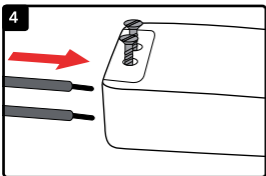

INSTALLATION MANUAL ELECTRONIC TRANSFORMER VERBATIM 70

Designed for 12V Halogen and LED bulbs

MANUEL D'INSTALLATION TRANSFORMATEUR ÉLECTRONIQUE VERBATIM 70

Pour les ampoules halogènes et LED 12V

This transformer is compatible with 12V Halogen and LED bulbs