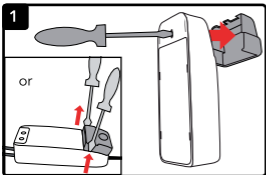

INSTALLATION MANUAL ELECTRONIC TRANSFORMER VERBATIM 70

Designed for 12V Halogen and LED bulbs

MANUEL D'INSTALLATION TRANSFORMATEUR ÉLECTRONIQUE VERBATIM 70

Pour les ampoules halogènes et LED 12V

This transformer is compatible with 12V Halogen and LED bulbs