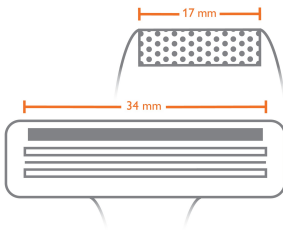

Fénypontok

Érdek a részletek iránt

Az igazító szítás borotva tervezéséből adódóan jobban odafeér a kis részekhez mint a pengék, így minden a tökéletes stílusról szólhat