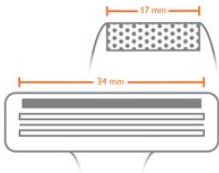

Szolgáltatások

Érdek a részletek iránt

Az igazító szítás borotva tervezéséből adódóan jobban odafér a kis részekhez mint a pengék, így minden a tökéletes stílusról szólhat