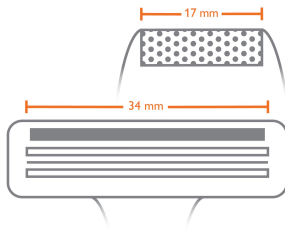

Points forts

Particulièrement adapté pour les détails

Le rasoir à grille de précision est plus précis qu'une lame dans les petites zones, pour un style impeccable.