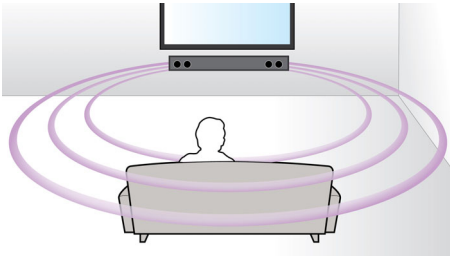

Philips
Barre de son

HTL2100W

Offrez à votre téléviseur un son exceptionnel

Simple connexion à 1 câble

Offrez à votre téléviseur un son Virtual Surround époustoufflant en toute simplicité, avec un seul câble, grâce à cette barre de son Philips. Profitez d'une qualité sonore exceptionnelle pour vos films comme pour les MP3 enregistrés sur vos appareils portables.

Conçu pour être simple

- Se glisse devant le téléviseur grâce à ses dimensions réduites
- Barre de son ultracompacte : à peine 85 cm (33") de large

Un son plus riche pour vos films et programmes télévisés

- Son Surround virtuel, pour une expérience cinématographique réaliste
- Au cœur de l'action avec le son Dolby Digital

PHILIPS

Points forts

Son Surround virtuel

La technologie de son Surround virtuel Philips produit un son Surround riche et intense à partir d'un système comprenant moins de cinq enceintes. Des algorithmes spatiaux très avancés reproduisent fidèlement les caractéristiques acoustiques d'un environnement idéal en 5.1 canaux. Toute source stéréo de haute qualité est transformée en un son Surround multicanal réaliste. Inutile d'acheter des enceintes, des câbles ou des supports d'enceintes supplémentaires pour bénéficier d'un son exceptionnel.

Entrée audio

L'entrée audio vous permet d'écouter facilement la musique stockée sur votre iPod/iPhone/iPad, lecteur MP3 ou ordinateur par une simple connexion à votre Home Cinéma. Reliez votre appareil audio à l'entrée