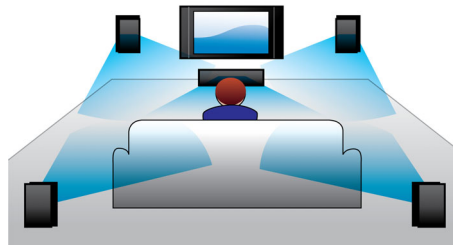

Philips
Barre de son

HTL2100W

Offrez à votre téléviseur un son exceptionnel

Simple connexion à 1 câble

Offrez à votre téléviseur un son Virtual Surround époustoufflant en toute simplicité, avec un seul câble, grâce à cette barre de son Philips. Profitez d'une qualité sonore exceptionnelle pour vos films comme pour les MP3 enregistrés sur vos appareils portables.

- Son Surround virtuel, pour une expérience cinématographique réaliste
- Au cœur de l'action avec le son Dolby Digital

PHILIPS

Points forts

Son Surround virtuel

La technologie de son Surround virtuel Philips produit un son Surround riche et intense à partir d'un système comprenant moins de cinq enceintes. Des algorithmes spatiaux très avancés reproduisent fidèlement les caractéristiques acoustiques d'un environnement idéal en 5.1 canaux. Toute source stéréo de haute qualité est transformée en un son Surround multicanal réaliste. Inutile d'acheter des enceintes, des câbles ou des supports d'enceintes supplémentaires pour bénéficier d'un son exceptionnel.

Entrée audio

L'entrée audio vous permet d'écouter facilement la musique stockée sur votre iPod/iPhone/iPad, lecteur MP3 ou ordinateur par une simple connexion à votre Home Cinéma. Reliez votre appareil audio à l'entrée

audio pour profiter de votre musique avec la qualité sonore supérieure du système Home Cinéma Philips.

Dolby Digital

Dolby Digital, la principale norme audio numérique multicanal, exploite la façon dont l'oreille humaine traite les sons et offre ainsi un son Surround d'une qualité exceptionnelle, enrichi de repères spatiaux d'un grand réalisme.