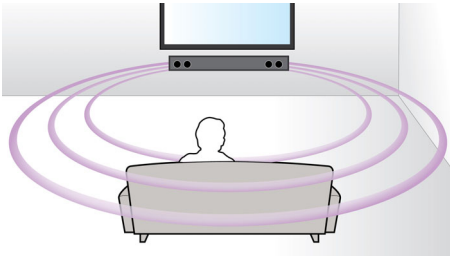

Besonderheiten

Virtual Surround Sound

Philips Virtual Surround Sound liefert über weniger als fünf Lautsprecher einen satten und unvergesslichen Surround Sound. Hoch entwickelte Algorithmen bilden die Klangmerkmale originalgetreu nach, die in einer idealen 5.1-Kanal-Umgebung vorkommen. Jede hochwertige Stereoquelle kann in realistischen Mehrkanal-Surround Sound verwandelt werden. Sie benötigen keine zusätzlichen Lautsprecher, Kabel oder Lautsprecherständer, um ein raumfüllendes Klangerlebnis zu genießen.