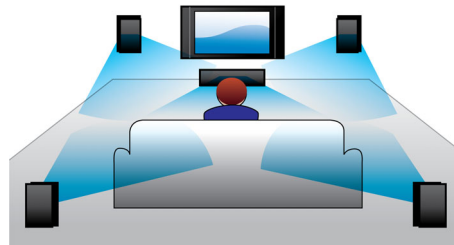

Dolby Digital

Dolby Digital, das führende digitale Mehrkanal-Audioformat, ist dem natürlichen Hörvermögen des menschlichen Gehörs nachempfunden. Daher nehmen Sie den Klang räumlich und besonders realistisch wahr.

Funktioniert mit mehreren Geräten

Funktioniert mit Fernsehern, BD-/DVD Playern, Spielekonsolen und MP3-Playern