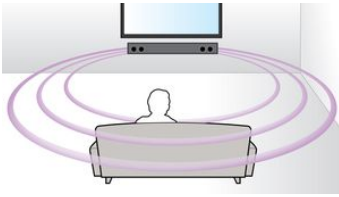

Soundbar-Lautsprecher

- Virtual Surround
- Bassreflex-System
- Opt, Coax, Aux-in, Audio-in

HTL2100W/12

Hervorragender Klang auf jedem Fernseher

Einfache Verbindung mit einem Kabel

Erhalten Sie mit diesem Philips SoundBar-Lautsprecher mit nur einem Kabel tollen Virtual Surround Sound von Ihrem Fernseher! Neben Filmen können Sie auch eine hochwertige MP3-Wiedergabe von Ihren mobilen Geräten genießen.

Einfache Bedienung

- Flaches Design, das perfekt vor Ihren Fernseher passt

- Ultrakompaktes SoundBar-System – nur 85 cm (33") breit

Satterer Sound bei Fernsehprogrammen und Filmen

- Virtual Surround Sound für ein realistisches Filmerlebnis
- Dolby Digital für das ultimative Filmerlebnis

PHILIPS

Besonderheiten

Virtual Surround Sound

Philips Virtual Surround Sound liefert über weniger als fünf Lautsprecher einen satten und unvergesslichen Surround Sound. Hoch entwickelte Algorithmen bilden die Klangmerkmale originalgetreu nach, die in einer idealen 5.1-Kanal-Umgebung vorkommen. Jede hochwertige Stereoquelle kann in realistischen Mehrkanal-Surround Sound verwandelt werden. Sie benötigen keine zusätzlichen Lautsprecher, Kabel oder Lautsprecherständer, um ein raumfüllendes Klangerlebnis zu genießen.