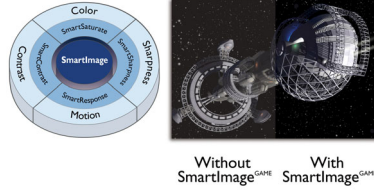

SmartImage Oyun modu

Yeni Philips oyun ekranı, oyuncular için ayarlanan ve size farklı seçenekler sunan hızlı erişim OSD'sine sahiptir. "FPS" modu (First person shooting - Birinci şahıs nişancı) oyunlardaki karanlık temaları geliştirerek karanlık bölgelerdeki gizli nesnelere görmeye sağlar. "Yarış" modu ekranı ayarlayarak hızlı tepki süreleri ve yüksek renkler sunmanın yanı sıra görüntüyü de ayarlar. "RTS" modu (Real time strategy - Gerçek zamanlı strateji) hem belirli alanların vurgulanmasını hem de boyut ve görüntü ayarlamaları yapılmasını sağlayan özel SmartFrame moduna sahiptir. Oyuncu 1 ve Oyuncu 2 modları farklı oyunlara göre özelleştirilmiş kişisel ayarlar sunarak en iyi performansın elde edilmesini sağlar.