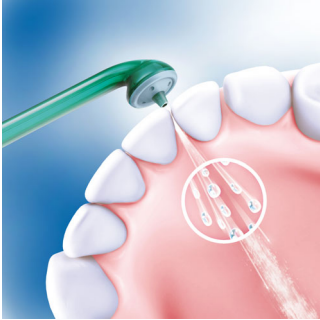

Philips Sonicare AirFloss Interdental - Recargable

con 1 cepillo

AirFloss

HX8211/02

¿No usas hilo dental? Pues usa AirFloss.

Elimina la placa donde el cepillado no puede

Para aquellos que no utilizan el hilo dental a menudo, AirFloss es una forma sencilla de limpiar entre los dientes. AirFloss se puede usar con enjuague bucal o agua y dispone de una exclusiva tecnología de aire y microgotas que ayuda a eliminar la placa en zonas de difícil acceso.

- Elimina más placa entre los dientes
- Ayuda a mejorar la salud de las encías en solo dos semanas
- Ayudan a evitar las caries entre los dientes

Fácil de usar

- Tecnología de aire y microgotas
- Mango ergonómico cómodo
- La punta-guía garantiza una colocación correcta

PHILIPS
sonicare

Destacados

Tecnología de aire y microgotas

Tecnología de aire y microgotas

Una sencilla forma de empezar

La limpieza interproximal es muy importante para la salud bucal general. El AirFloss ofrece una forma sencilla de limpiar más en profundidad entre los dientes, lo que te ayuda a crear un hábito saludable. Después de tres meses de uso del AirFloss, un 96% de las personas que no utilizan el hilo dental constantemente siguió utilizando el AirFloss cuatro o más veces a la semana.

botón y mueve la punta-guía entre un espacio y otro. La punta emitirá un chorro automáticamente cada segundo.

Encías más sanas

Se ha demostrado clínicamente que el Sonicare AirFloss mejora la salud de las encías en solo dos semanas.