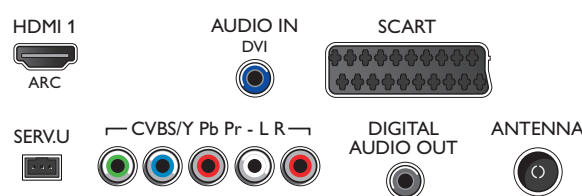

Multimédiás alkalmazások

- Videolejátszási formátumok:
  Formátumkonténer: AVI, MKV, H.264/MPEG-4 AVC, MPEG-1, MPEG-2, MPEG-4

- Zenelejátszási formátumok: MP3
- Képlejátszási formátumok: JPEG

Támogatott képernyőfelbontás

- Számítógép bemenetek: max. 1920x1080, 60 Hz
- Videobemenetek: 24, 25, 30, 50, 60 Hz, max. 1920x1080p

Hangolóegység/Vétel/Adás

- Digitális TV: DVB-T/C
- MPEG támogatás: MPEG2, MPEG4
- Videolejátszás: NTSC, PAL, SECAM

Tápellátás

- Tápellátás: 220 - 240 V AC, 50/60 Hz
- Környezeti hőmérséklet: 5 °C-tól 35 °C-ig
- Energiacímke-osztály: A
- EU energiacímke szerinti teljesítmény: 57 W
- Éves energiafogyasztás: 83 kWh
- Készenléti fogyasztás: < 0,3 W
- Energiamegtakarítási funkciók: Automatikusan kikapcsoló időzítő, Eco mód, Kép némitása (rádióhoz)
- Energiafogyasztás kikapcsolt módban: < 0,3 W

Méreték

- Doboz méretei (Sz x Ma x Mé):
  1065 x 680 x 150 mm
- Egység méretei (Sz x Ma x Mé):
  972 x 583 x 64,7 mm
- A készülék méretei állvánnyal (Sz x Ma x Mé):
  972 x 631 x 250 mm
- Termék tömege: 10,9 kg
- Termék tömege (+állvány): 12,9 kg
- Tömeg csomagolással együtt: 15,4 kg
- A VESA szabvánnyal kompatibilis: 200 x 200 mm

Tartozékok

- Mellékelt tartozékok: Távvezérlő, 2 db AAA elem, Asztali állvány, Gyors üzembe helyezési útmutató, Jogi és biztonsági brosúra, Garancialevél, Oldalsó AV csatlakozókábel, Felhasználói kézikönyv

Side

Rear

Kiadás dátuma
2014-07-30

Verzió: 5.0.3

12 NC: 8670 001 02807
EAN: 87 12581 68726 7

© 2014 Koninklijke Philips N.V.
Minden jog fenntartva.

A műszaki adatok előzetes figyelmeztetés nélkül változhatnak. Minden védjegy a Koninklijke Philips N.V. céget, vagy az illető jogtulajdonost illeti

www.philips.com

* USB felvétel csak digitális csatornákról készíthető, és előfordulhat, hogy a felvételeket korlátozza a műsorszórás másolásvédelme (CI+). Az egyes országokra és csatornákra eltérő korlátozások vonatkozhatnak.

* Az eszköz alkalmas a magyarországi földfelszíni, szabad hozzáférésű digitális televíziós műsorszórás vételére.

* Éves energiafogyasztás kWh-ban - a televízió 365 napon át tartó, napi 4 órányi működtetéséhez szükséges áramfogyasztást alapul véve. A tényleges energiafogyasztás a televízió használati módjától függ.

* Az elektronikus műsorfüzet (EPG) és a tényleges megtekinthetőség (legfeljebb 8 napig) ország- és szolgáltatófüggő.