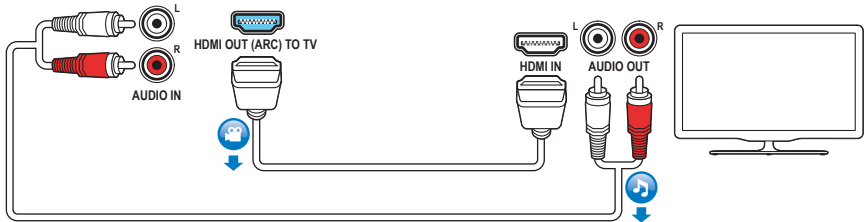

EN Connect and position the home theater

ZH-CN 连接和放置家庭影院

HTB5541DG

HTB5571DG

3

EN Connect to TV in one of these ways

ZH-CN 通过这些方式连接至电视

HDMI ARC

HDMI + OPTICAL

HDMI + COAXIAL

HDMI + AUDIO L/R

4

EN Connect with other HDMI devices

ZH-CN 连接其它 HDMI 设备

5

EN Switch on the home theater