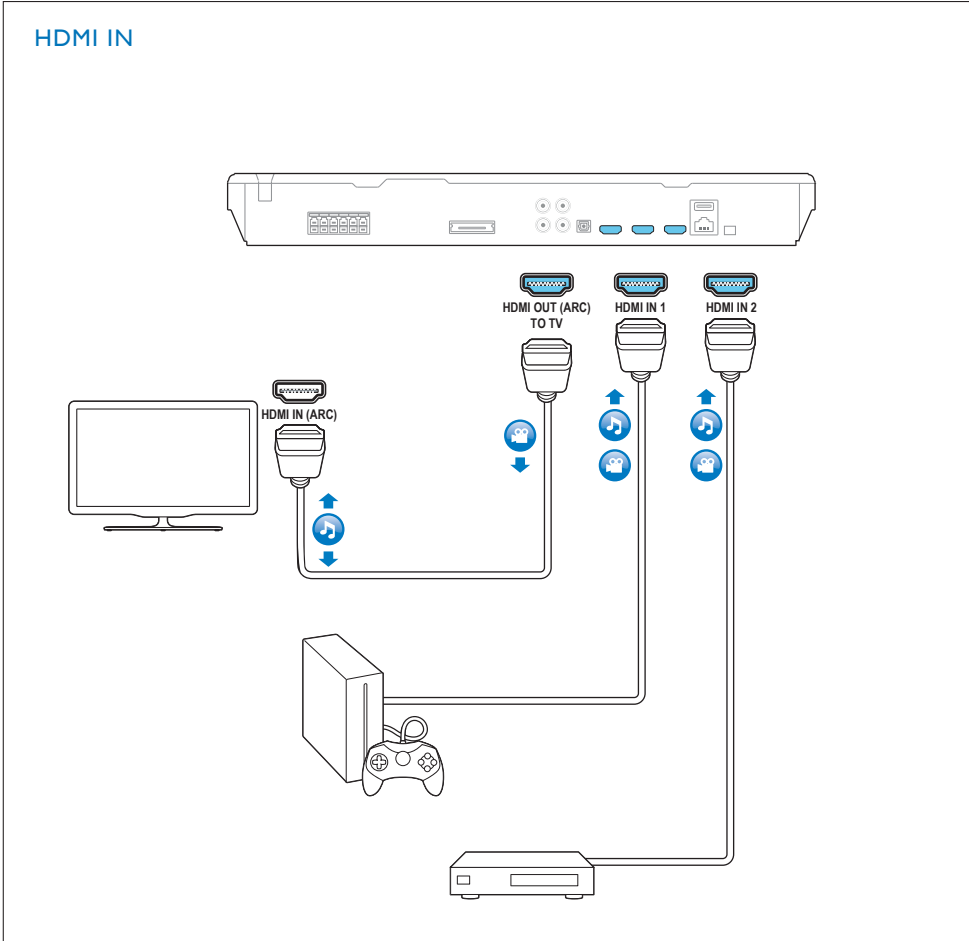

EN Connect and position the home theater

ZH-CN 连接和放置家庭影院

HTB5541DG

HTB5571DG

3

EN Connect to TV in one of these ways

ZH-CN 通过这些方式连接至电视

HDMI ARC

HDMI + OPTICAL

HDMI + COAXIAL

HDMI + AUDIO L/R

4

EN Connect with other HDMI devices

ZH-CN 连接其它 HDMI 设备

5

EN Switch on the home theater

ZH-CN 打开家庭影院

1

2

3

6

EN Complete the first time setup

ZH-CN 完成首次设置

7