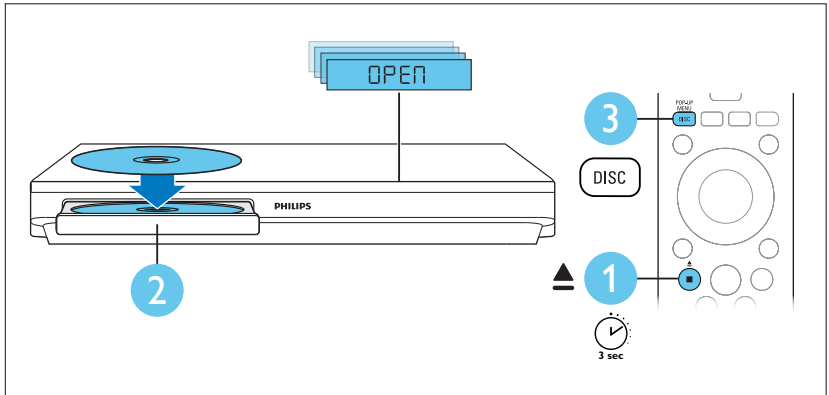

7

EN Use your home theater

ZH-CN 使用家庭影院