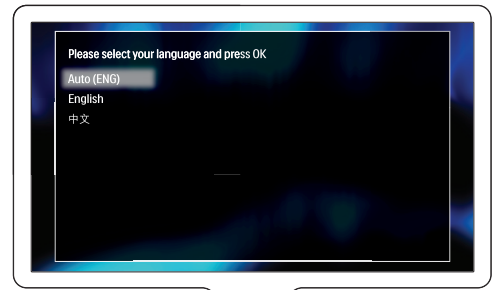

HDMI + OPTICAL

HDMI + COAXIAL

HDMI + AUDIO L/R

4

EN Connect with other HDMI devices

ZH-CN 连接其它 HDMI 设备

5

EN Switch on the home theater

ZH-CN 打开家庭影院

1

2

3

6

EN Complete the first time setup

ZH-CN 完成首次设置

7