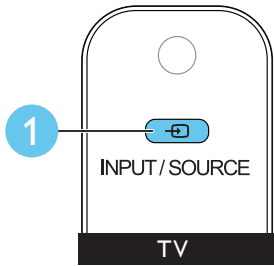

HDMI + OPTICAL

HDMI + COAXIAL

HDMI + AUDIO L/R

4

EN Connect with other HDMI devices

ZH-CN 连接其它 HDMI 设备

5

EN Switch on the home theater

ZH-CN 打开家庭影院

1

2

3

6

EN Complete the first time setup

ZH-CN 完成首次设置

7