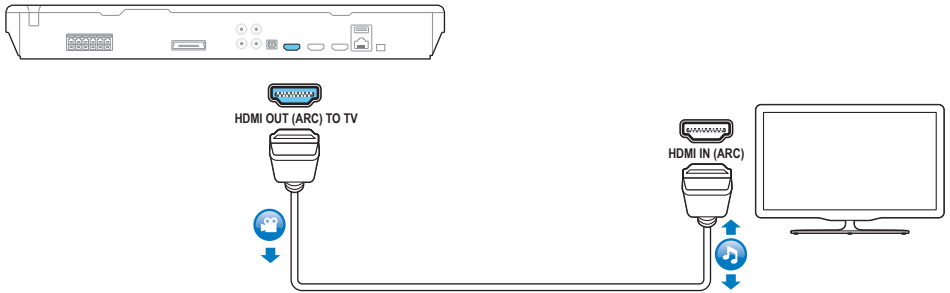

EN Connect and position the home theater

ZH-CN 连接和放置家庭影院

HTB5541DG

HTB5571DG

3

EN Connect to TV in one of these ways

ZH-CN 通过这些方式连接至电视

HDMI ARC

HDMI + OPTICAL

HDMI + COAXIAL

HDMI + AUDIO L/R

4

EN Connect with other HDMI devices

ZH-CN 连接其它 HDMI 设备

5

EN Switch on the home theater