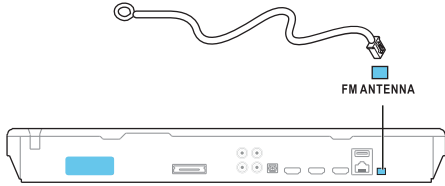

EN Connect and position the home theater

ZH-CN 连接和放置家庭影院

HTB5541DG

HTB5571DG

3

EN Connect to TV in one of these ways

ZH-CN 通过这些方式连接至电视

HDMI ARC