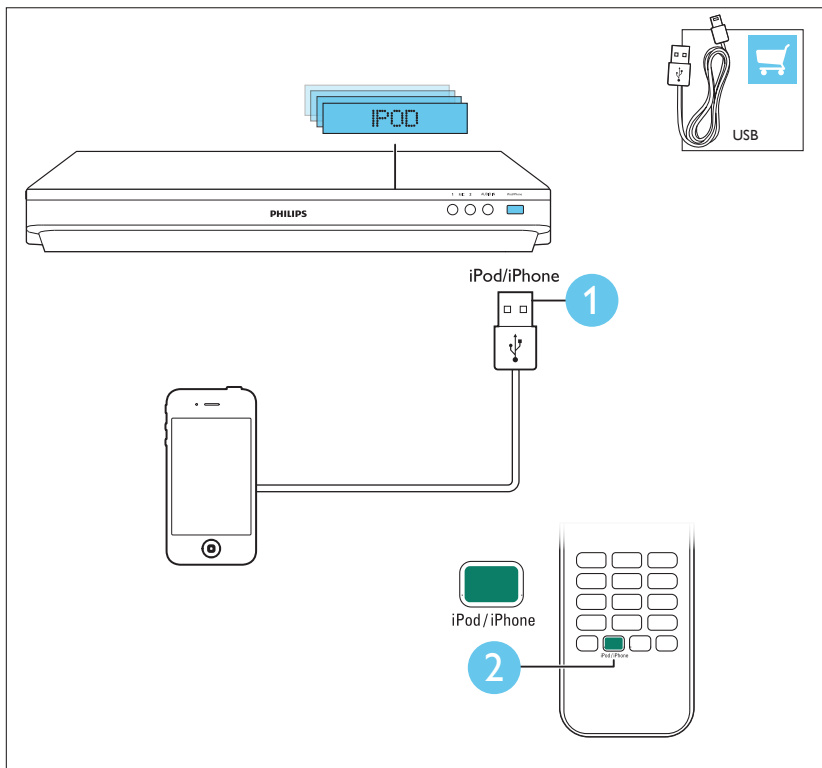

EN Connect and position the home theater

ZH-CN 连接和放置家庭影院

HTB5541DG

HTB5571DG

3

EN Connect to TV in one of these ways

ZH-CN 通过这些方式连接至电视

HDMI ARC

HDMI + OPTICAL

HDMI + COAXIAL

HDMI + AUDIO L/R

4

EN Connect with other HDMI devices

ZH-CN 连接其它 HDMI 设备

5

EN Switch on the home theater

ZH-CN 打开家庭影院

1

2

3

6

EN Complete the first time setup

ZH-CN 完成首次设置

7

EN Use your home theater

ZH-CN 使用家庭影院

Specifications are subject to change without notice
© 2013 Koninklijke Philips Electronics N.V.
All rights reserved.

HTB5541DG/5571DG_93_QSG_V1.0