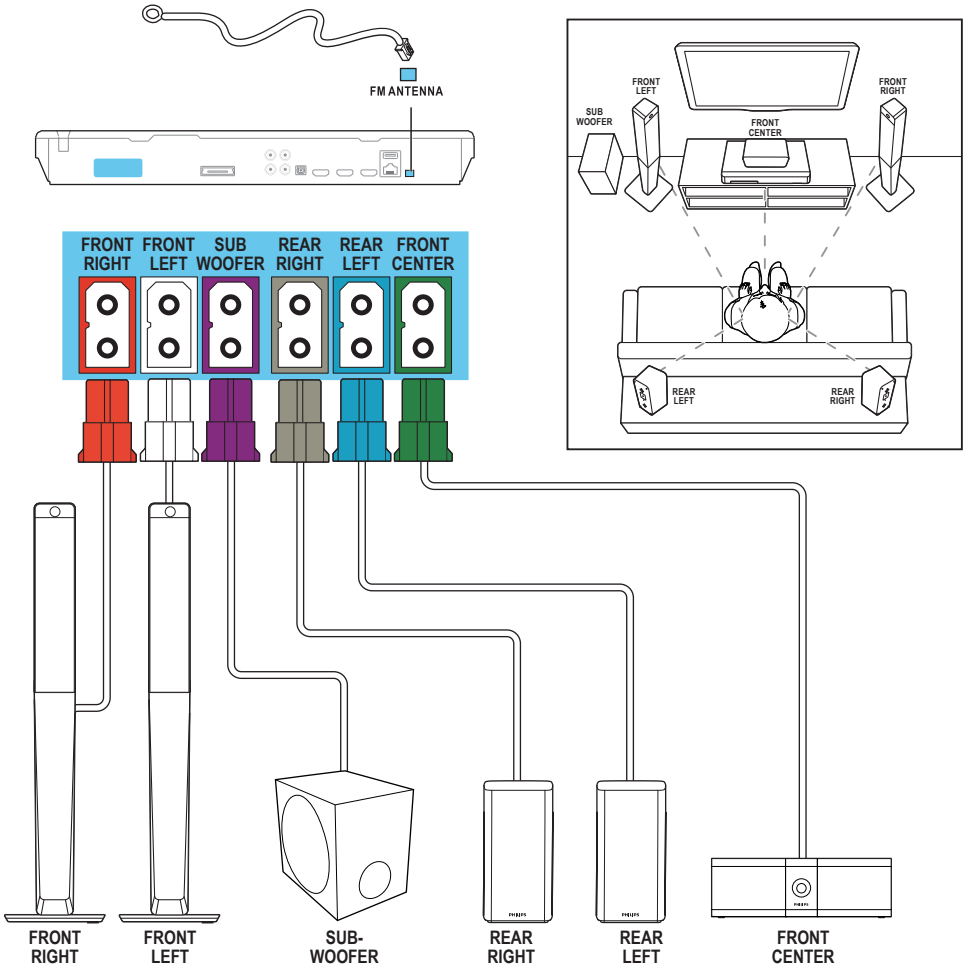

EN Stand mount the speakers

ZH-CN 桌架和扬声器

1

2

3

4

5

2

EN Connect and position the home theater

ZH-CN 连接和放置家庭影院

HTB5541DG

HTB5571DG

3

EN Connect to TV in one of these ways

ZH-CN 通过这些方式连接至电视

HDMI ARC

HDMI + OPTICAL

HDMI + COAXIAL

HDMI + AUDIO L/R

4

EN Connect with other HDMI devices

ZH-CN 连接其它 HDMI 设备

5

EN Switch on the home theater