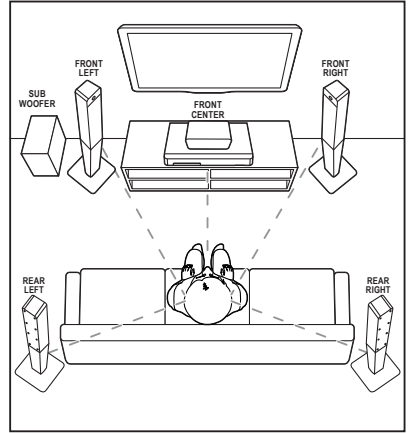

EN Connect and position the home theater

ZH-CN 连接和放置家庭影院

HTB5541DG

HTB5571DG

3

EN Connect to TV in one of these ways

ZH-CN 通过这些方式连接至电视

HDMI ARC