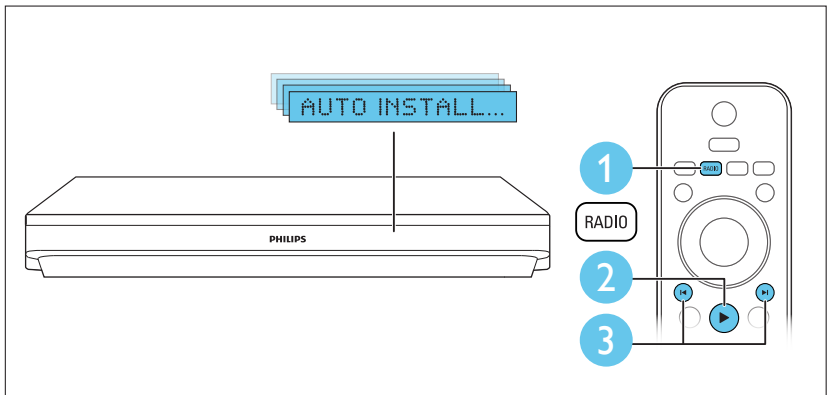

7

EN Use your home theater

ZH-CN 使用家庭影院