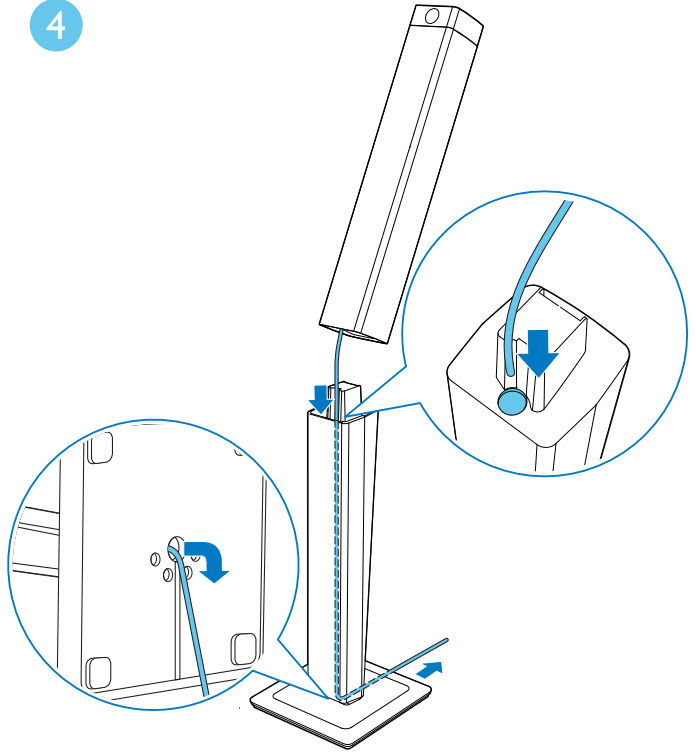

EN Stand mount the speakers

ZH-CN 桌架和扬声器

1

2

3

4

5

2

EN Connect and position the home theater

ZH-CN 连接和放置家庭影院

HTB5541DG

HTB5571DG

3

EN Connect to TV in one of these ways

ZH-CN 通过这些方式连接至电视

HDMI ARC