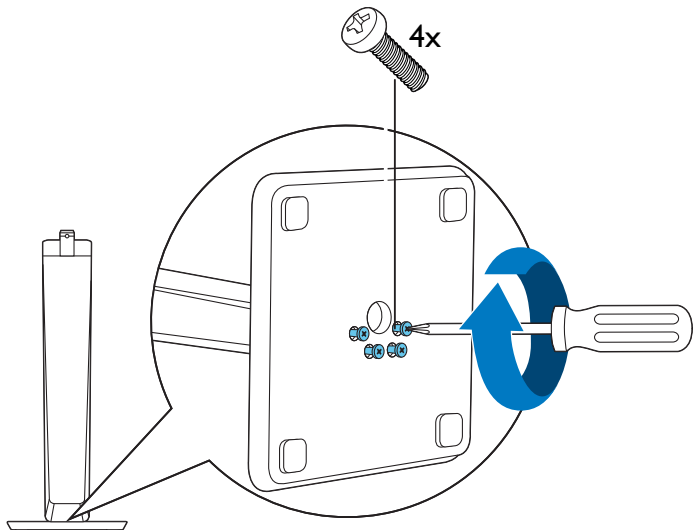

1

EN Stand mount the speakers

ZH-CN 桌架和扬声器

1

2