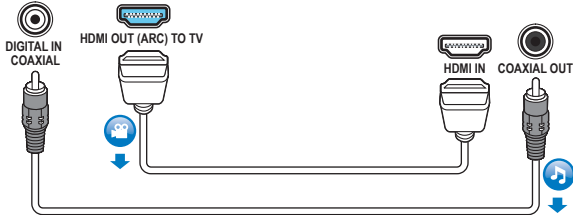

EN Connect and position the home theater

ZH-CN 连接和放置家庭影院

HTB5541DG

HTB5571DG

3

EN Connect to TV in one of these ways

ZH-CN 通过这些方式连接至电视

HDMI ARC

HDMI + OPTICAL

HDMI + COAXIAL

HDMI + AUDIO L/R

4

EN Connect with other HDMI devices

ZH-CN 连接其它 HDMI 设备

5

EN Switch on the home theater