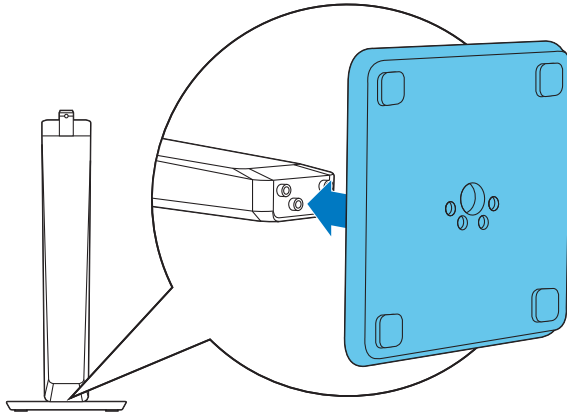

1

EN Stand mount the speakers

ZH-CN 桌架和扬声器

1