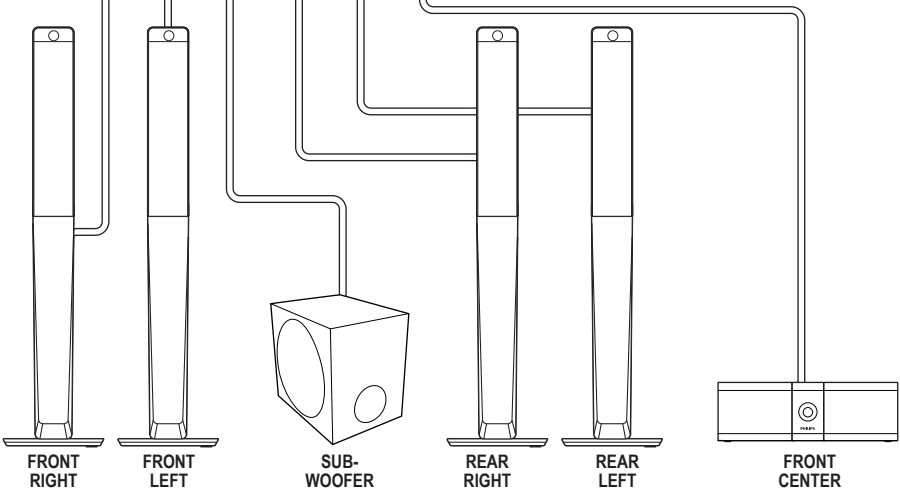

EN Stand mount the speakers

ZH-CN 桌架和扬声器

1

2

3

4

5

2

EN Connect and position the home theater

ZH-CN 连接和放置家庭影院

HTB5541DG

HTB5571DG

3

EN Connect to TV in one of these ways

ZH-CN 通过这些方式连接至电视

HDMI ARC