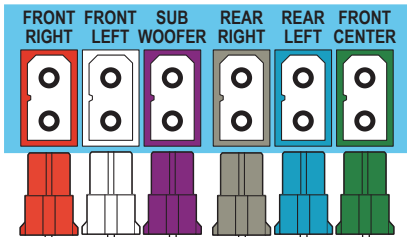

EN Stand mount the speakers

ZH-CN 桌架和扬声器

1

2

3

4

5

2

EN Connect and position the home theater

ZH-CN 连接和放置家庭影院

HTB5541DG

HTB5571DG

3

EN Connect to TV in one of these ways

ZH-CN 通过这些方式连接至电视

HDMI ARC