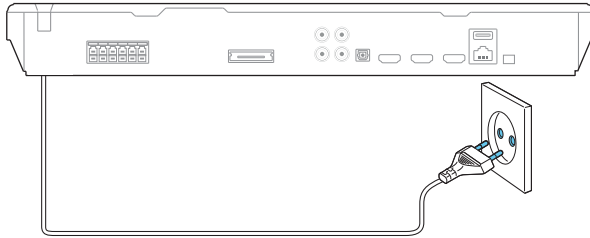

EN Connect and position the home theater

ZH-CN 连接和放置家庭影院

HTB5541DG

HTB5571DG

3

EN Connect to TV in one of these ways

ZH-CN 通过这些方式连接至电视

HDMI ARC

HDMI + OPTICAL

HDMI + COAXIAL

HDMI + AUDIO L/R

4

EN Connect with other HDMI devices

ZH-CN 连接其它 HDMI 设备

5

EN Switch on the home theater

ZH-CN 打开家庭影院

1

2

3

6

EN Complete the first time setup

ZH-CN 完成首次设置

7