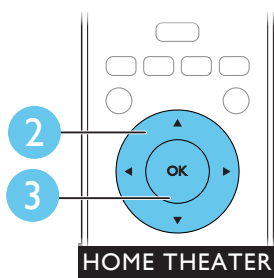

EN Connect and position the home theater

ZH-CN 连接和放置家庭影院

HTB5541DG

HTB5571DG

3

EN Connect to TV in one of these ways

ZH-CN 通过这些方式连接至电视

HDMI ARC

HDMI + OPTICAL

HDMI + COAXIAL

HDMI + AUDIO L/R

4

EN Connect with other HDMI devices

ZH-CN 连接其它 HDMI 设备

5

EN Switch on the home theater

ZH-CN 打开家庭影院

1

2

3

6

EN Complete the first time setup

ZH-CN 完成首次设置

7