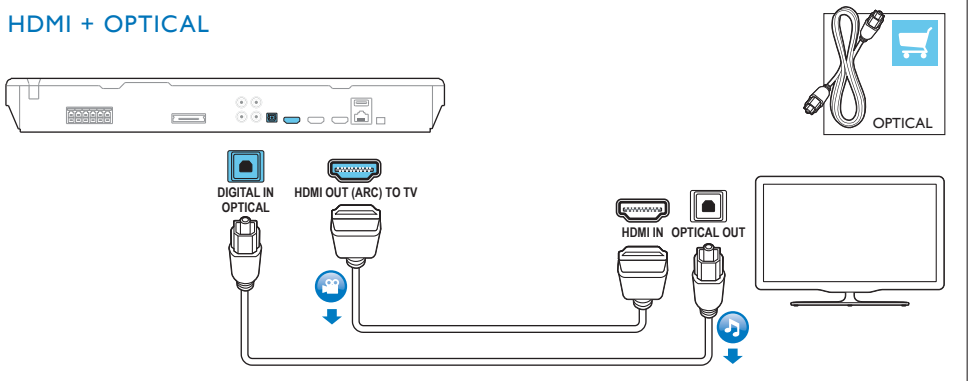

EN Connect and position the home theater

ZH-CN 连接和放置家庭影院

HTB5541DG

HTB5571DG

3

EN Connect to TV in one of these ways

ZH-CN 通过这些方式连接至电视

HDMI ARC

HDMI + OPTICAL

HDMI + COAXIAL

HDMI + AUDIO L/R

4

EN Connect with other HDMI devices

ZH-CN 连接其它 HDMI 设备

5

EN Switch on the home theater