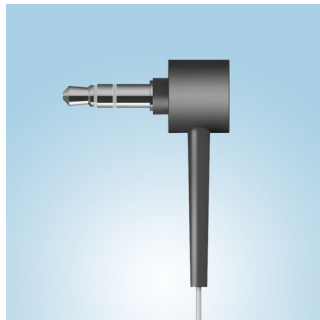

### Micro et commandes intégrés

Passez de votre musique à vos appels en un clin d'œil grâce au micro intégré et à la télécommande. Rester connecté à votre musique et à vos proches n'a jamais été aussi facile.

### Arceau réglable confortable

Arceau confortable s'adaptant facilement à toutes les morphologies

### Connecteur en forme de L

Appréciez votre musique plus longtemps grâce au connecteur de câble renforcé en forme de L qui allonge la durée de vie de ces écouteurs.