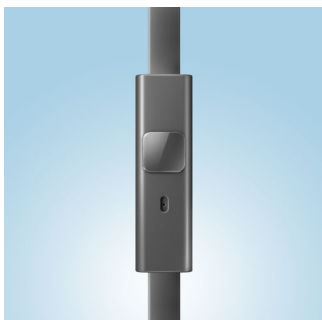

Micro et commandes intégrés

Passez de votre musique à vos appels en un clin d'œil grâce au micro intégré et à la télécommande. Rester connecté à votre musique et à vos proches n'a jamais été aussi facile.