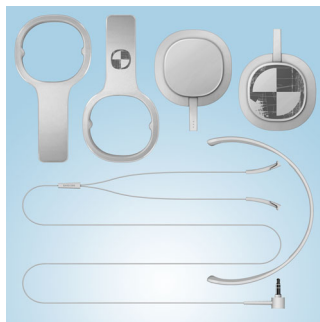

Conception modulaire

Conception robuste et modulaire résistant aux conditions les plus difficiles