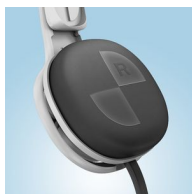

Coussinets doux et respirants

Les coussinets ultra-doux en tissu épousent confortablement et parfaitement le contour de vos oreilles afin de les isoler entièrement, créant un isolement si confortable que vous oublierez même que vous portez un casque.

Câble résistant et anti-nœuds

Vivez votre vie comme vous l'entendez sans vous soucier de vos câbles. Ce câble anti-nœuds solide avec revêtement en tissu résistera à tout ce que peut lui imposer votre mode de vie actif.

Descriptions

Notez que ceci est un dépliant avant-vente. Le contenu de ce dépliant reflète nos connaissances à la date et pour le pays mentionnés ci-dessus. Le contenu de ce dépliant est susceptible d'être modifié sans avis préalable. Philips décline toute responsabilité quant au contenu de ce dépliant.

Son

Système acoustique	fermé
Type d'aimant	Néodyme
Bobine acoustique	Cuivre
Diaphragme	PET
Impédance	32 ohm(s)

Puissance d'entrée maximale	30 mW
Sensibilité	104 dB
Diamètre du haut-parleur	32 mm
Type	Dynamique