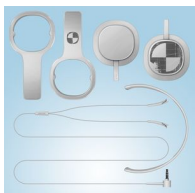

Arceau réglable confortable

Connecteur en forme de L

Appréciez votre musique plus longtemps grâce au connecteur de câble renforcé en forme de L qui allonge la durée de vie de ces écouteurs.

Conception modulaire