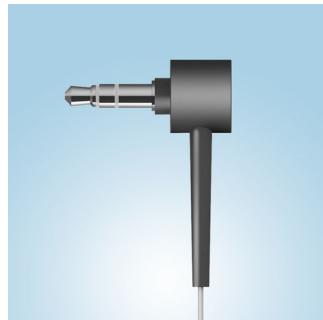

Attention à l'impact

- Le connecteur en forme de L augmente la durée de vie du câble
- Conception robuste et modulaire résistant aux conditions les plus difficiles
- Coques se détachant simplement en cas de force excessive
- Câble plat, ultra-résistant et anti-nœuds

Micro et commandes intégrés

Passez de votre musique à vos appels en un clin d'œil grâce au micro intégré et à la télécommande. Rester connecté à votre musique et à vos proches n'a jamais été aussi facile.

Arceau réglable confortable

Arceau confortable s'adaptant facilement à toutes les morphologies

Connecteur en forme de L

Appréciez votre musique plus longtemps grâce au connecteur de câble renforcé en forme de L qui allonge la durée de vie de ces écouteurs.