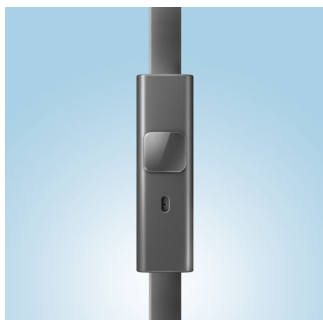

Attention à l'impact

- Le connecteur en forme de L augmente la durée de vie du câble
- Conception robuste et modulaire résistant aux conditions les plus difficiles
- Coques se détachant simplement en cas de force excessive
- Câble plat, ultra-résistant et anti-nœuds

Micro et commandes intégrés

Passez de votre musique à vos appels en un clin d'œil grâce au micro intégré et à la télécommande. Rester connecté à votre musique et à vos proches n'a jamais été aussi facile.

Arceau réglable confortable

Arceau confortable s'adaptant facilement à toutes les morphologies

Connecteur en forme de L

Appréciez votre musique plus longtemps grâce au connecteur de câble renforcé en forme de L qui allonge la durée de vie de ces écouteurs.