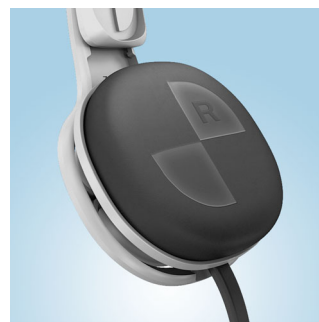

Arceau réglable confortable

Arceau confortable s'adaptant facilement à toutes les morphologies

Connecteur en forme de L

Appréciez votre musique plus longtemps grâce au connecteur de câble renforcé en forme de L qui allonge la durée de vie de ces écouteurs.

Coques détachables

Coques se détachant simplement en cas de force excessive

Coussinets doux et respirants

Les coussinets ultra-doux en tissu épousent confortablement et parfaitement le contour de vos oreilles afin de les isoler entièrement, créant un isolement si confortable que vous oublierez même que vous portez un casque.