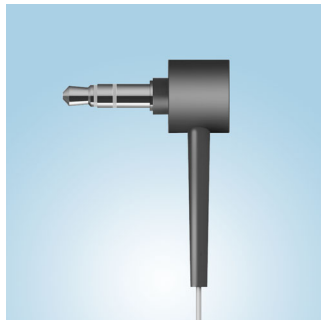

Attention à l'impact

- Le connecteur en forme de L augmente la durée de vie du câble
- Conception robuste et modulaire résistant aux conditions les plus difficiles
- Coques se détachant simplement en cas de force excessive
- Câble plat, ultra-résistant et anti-nœuds

Micro et commandes intégrés

Passez de votre musique à vos appels en un clin d'œil grâce au micro intégré et à la télécommande. Rester connecté à votre musique et à vos proches n'a jamais été aussi facile.

Arceau réglable confortable

Arceau confortable s'adaptant facilement à toutes les morphologies

Connecteur en forme de L

Appréciez votre musique plus longtemps grâce au connecteur de câble renforcé en forme de L qui allonge la durée de vie de ces écouteurs.