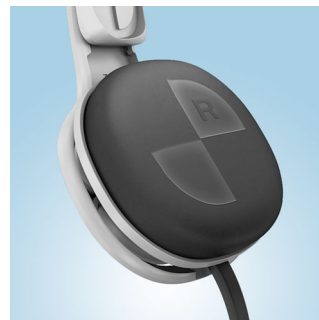

Confort optimal

- Arceau confortable s'adaptant facilement à toutes les morphologies
- Les coussinets doux et respirants assurent un confort prolongé

Son époustouflant

- Haut-parleurs en néodyme 32 mm, pour des basses dynamiques phénoménales
- Basculez rapidement entre la musique et les appels grâce à la télécommande et au micro intégré
- Plongez au cœur de la musique grâce aux coussinets supra-auraux isolant du bruit

Arceau réglable confortable

Arceau confortable s'adaptant facilement à toutes les morphologies

Connecteur en forme de L

Appréciez votre musique plus longtemps grâce au connecteur de câble renforcé en forme de L qui allonge la durée de vie de ces écouteurs.

Coques détachables

Coques se détachant simplement en cas de force excessive

Coussinets doux et respirants

Les coussinets ultra-doux en tissu épousent confortablement et parfaitement le contour de vos oreilles afin de les isoler entièrement, créant un isolement si confortable que vous oublierez même que vous portez un casque.