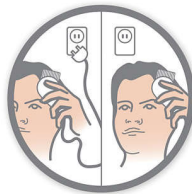

Met of zonder snoer te gebruiken

Draadloos of met de stekker in het stopcontact.

Zelfslijpende mesjes

De zelfslijpende, roestvrijstalen mesjes blijven langer scherp en zorgen voor een perfect resultaat.

NiMh-accu